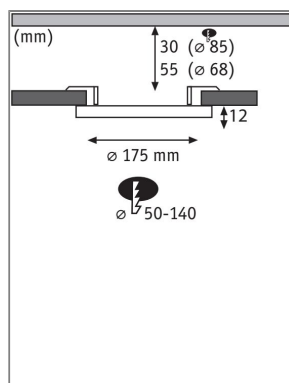

**Produktname:** VariFit LED Einbaupanel Dim to Warm Areo IP44 rund 175mm 13W 1200lm 3 Step Dim to warm Schwarz dimmbar

**Artikelnummer:** 93099

**EAN-Nummer:** 4000870930991

**Hersteller:** Paulmann

#### **Beschreibungstext:**

Mit einer Leistung von 13W eignet sich das runde LED Einbaupanel Areo VariFit in Schwarz und 175mm ideal für die Grundbeleuchtung von Wohn- und Schlafräumen oder Küchen. Das Licht des Panels schafft eine gleichmäßige und flächige Raumausleuchtung. Die Lichtfarbe lässt sich individuell bestimmen: durch mehrfaches Drücken des Lichtschalters lässt sich eine von drei Farbtemperaturen zwischen 2.000 Kelvin (Goldlicht) und 4.000 Kelvin (neutralweißes Licht) wählen. Ganz nach dem eigenen Bedarf kann so die Lichtstimmung verändert werden. Dank flexibler VariFit-Technik lassen sich die Klemmfedern für den Einbau stufenlos zwischen einstellen. Damit kann das Panel sowohl in bereits vorhandene Bohrlöcher als auch in neue eingebaut werden.

#### **Lichttechnische Daten**

**Leuchtenlichtstrom:** 1.200 lm

**Lichtausbeute:** 80 lm/W

**Leuchtmittel:** incl. 1x13 W

#### **Mechanische Daten**

**Montageort:** Decke

**Material:** Kunststoff

**Farbe:** Schwarz

**Schutzart:** IP44 Deckenmontage

**Gewicht:** 0,325 kg