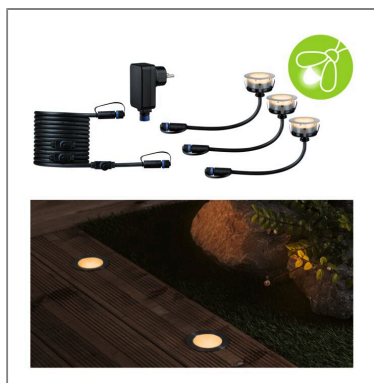

Produktname: Plug & Shine LED Bodeneinbauleuchte Floor Basisset Insektenfreundlich IP67 2200K 3x2W 21VA Silber
Artikelnummer: 94722
EAN-Nummer: 4000870947227
Hersteller: Paulmann

Beschreibungstext:

Die Plug & Shine Floor Bodeneinbaustrahler 5m sorgen für dekorative warmweiße Lichtpunkte an Weg- oder Terrassenbegrenzungen. Die Strahler mit einer Lichtfarbe von 2.200 K sind besonders insektenfreundlich, denn dieser Wert liegt außerhalb des sichtbaren Bereiches für Insekten, somit werden diese nicht von der zusätzlichen Lichtquelle angezogen. Die Leuchten schützen die Insekten aktiv, ohne dabei den Nutzen für den Menschen zu vernachlässigen. Das warme Goldlicht schafft eine angenehme Stimmung rund ums Haus. Dieses Starterset enthält drei Leuchten, einen Steckertrafo und ein Verbindungskabel mit drei Anschlussbuchsen. Nicht benötigte Abgänge lassen sich mit den mitgelieferten Abdeckkappen verschließen. Nur so lässt sich der IP68-Tauchwasserschutz des Verbinders gewährleisten. Bei Bedarf lässt sich das System um weitere Plug & Shine Komponenten erweitern. Es ist nicht begeh- oder befahrbar.

Lichttechnische Daten

Leuchtenlichtstrom: 90 lm
Lichtausbeute: 13,846 lm/W
Ausstrahlwinkel: 90 °
Leuchtmittel: incl. 3x2 W

Elektrische Daten

Systemleistung: 6,5 W
Eingangsspannung: 230/24 V
Dimmbarkeit: dimmbar
Schutzklasse: Schutzklasse II

Mechanische Daten

Montageort: Boden
Abmessungen: H: 30 mm
Einbauöffnung: 63 mm
Einbautiefe: 50 mm
Material: Edelstahl & Kunststoff
Farbe: Silber
Schutzart: IP67
Gewicht: 1,218 kg