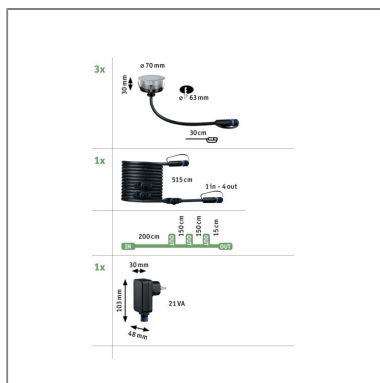

Produktname: Plug & Shine LED Bodeneinbauleuchte Floor Basisset Insektenfreundlich IP67 2200K 3x2W 21VA Silber
Artikelnummer: 94722
EAN-Nummer: 4000870947227
Hersteller: Paulmann

Beschreibungstext:

Die Plug & Shine Floor Bodeneinbaustrahler 5m sorgen für dekorative warmweiße Lichtpunkte an Weg- oder Terrassenbegrenzungen. Die Strahler mit einer Lichtfarbe von 2.200 K sind besonders insektenfreundlich, denn dieser Wert liegt außerhalb des sichtbaren Bereiches für Insekten, somit werden diese nicht von der zusätzlichen Lichtquelle angezogen. Die Leuchten schützen die Insekten aktiv, ohne dabei den Nutzen für den Menschen zu vernachlässigen. Das warme Goldlicht schafft eine angenehme Stimmung rund ums Haus. Dieses Starterset enthält drei Leuchten, einen Steckertrafo und ein Verbindungskabel mit drei Anschlussbuchsen. Nicht benötigte Abgänge lassen sich mit den mitgelieferten Abdeckkappen verschließen. Nur so lässt sich der IP68-Tauchwasserschutz des Verbinders gewährleisten. Bei Bedarf lässt sich das System um weitere Plug & Shine Komponenten erweitern. Es ist nicht begeh- oder befahrbar.

Lichttechnische Daten

Leuchtenlichtstrom: 90 lm
Lichtausbeute: 13,846 lm/W
Ausstrahlwinkel: 90 °
Leuchtmittel: incl. 3x2 W

Elektrische Daten

Systemleistung: 6,5 W
Eingangsspannung: 230/24 V
Dimmbarkeit: dimmbar
Schutzklasse: Schutzklasse II

Mechanische Daten

Montageort: Boden
Abmessungen: H: 30 mm
Einbauöffnung: 63 mm
Einbautiefe: 50 mm
Material: Edelstahl & Kunststoff
Farbe: Silber
Schutzart: IP67
Gewicht: 1,218 kg