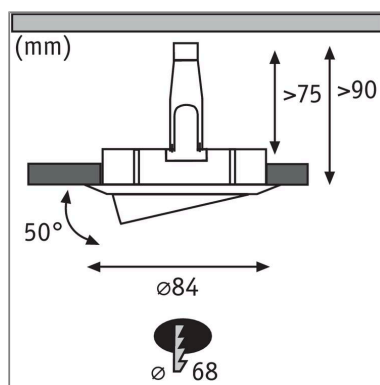

Produktname: Einbauleuchte Nova schwenkbar rund 84mm 50° GU10 max. 35W 230V dimmbar Eisen gebürstet

Artikelnummer: 93641

EAN-Nummer: 4000870936412

Hersteller: Paulmann

Beschreibungstext:

Die Nova Einbauspots mit moderner Formgebung passen zu jedem Wohnstil. Die Leuchtmittel dürfen selbst gewählt werden – es kann sich für passende Reflektorlampen mit GU10-Sockel und einer Leistung von maximal max. 35W entschieden werden. Sie lassen sich bequem über eine Klemme im Inneren der Einbauringe fixieren - Sprengringe sind damit nicht notwendig.

Lichttechnische Daten

Elektrische Daten

Eingangsspannung: 230 V

Dimmbarkeit: dimmbar

Schutzklasse: Schutzklasse II

Mechanische Daten

Montageort: Decke

Einbauöffnung: 68 mm

Einbautiefe: 90 mm

Schwenkbereich: 50 °

Material: Alu Zink

Farbe: Eisen gebürstet

Schutzart: IP20

Gewicht: 0,198 kg