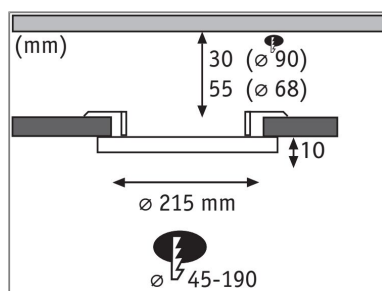

Produktname: VariFit LED Einbaupanel Veluna IP44 rund 215mm 17W 1300lm White Switch Transparent
Artikelnummer: 95382
EAN-Nummer: 4000870953822
Hersteller: Paulmann

Beschreibungstext:

Flexibel einsetzbar wie noch nie! Das Einbaupanel Veluna VariFit mit dem Durchmesser von 215mm besticht durch eine absolut randlose und homogene Lichtfläche. Mit einer superschlanken Aufbauhöhe von nur 10 mm verschmelzt das Panel quasi mit der Decke oder der Wand. Durch Spritzwasserschutz für den Einsatz im Badezimmer oder Feuchtraum geeignet. Die satinierte Oberfläche der Diffusorplatte sorgt für angenehm flächiges Raumlicht. Die Klemmfedern für den Einbau sind stufenlos auf jede übliche Einbaulochgröße zwischen 45 und 190 mm einstellbar, das erleichtert den Austausch alten Systeme enorm. Das Panel ist mit der WhiteSwitch-Funktion ausgestattet, dadurch lässt sich die Farbtemperatur durch mehrfaches Betätigen des Wandschalters in drei Stufen einstellen lässt.

Lichttechnische Daten

Leuchtenlichtstrom: 1.300 lm
Lichtausbeute: 61,905 lm/W
Farbwiedergabe (CRI): > 80
Leuchtmittel: incl. 1x17 W

Elektrische Daten

Systemleistung: 21 W
Eingangsspannung: 230 V
Schutzklasse: Schutzklasse II

Mechanische Daten

Montageort: Decke & Wand
Montageart: Teileinbau
Abmessungen: H: 10"31 mm
Einbauöffnung: 60-190 mm
Einbautiefe: 45 mm
Material: Kunststoff
Farbe: Transparent
Schutzart: IP44 Deckenmontage
Gewicht: 0,426 kg