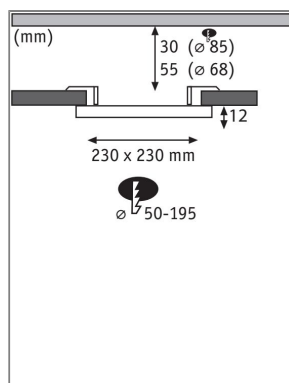

Produktname: VariFit LED Einbaupanel 3-Step-Dim Areo IP44 eckig 230x230mm 16W 1400lm 4000K Weiß dimmbar

Artikelnummer: 93060

EAN-Nummer: 4000870930601

Hersteller: Paulmann

Beschreibungstext:

Das eckige Einbaupanel Areo mit einer Größe von 230x230mm und einer Leistung von 16 Watt in Weiß sorgt für flächiges warmweißes Licht. Dank flexibler VariFit-Technik lassen sich die Klemmfedern für den Einbau stufenlos zwischen 50 und 195 mm einstellen. Damit kann das Panel sowohl in bereits vorhandene Bohrlöcher als auch in neue eingebaut werden. Mit der integrierten 3-step-dim Funktion, kann es durch mehrmaliges Betätigen eines handelsüblichen Lichtschalters in drei Stufen gedimmt werden. Die Memory-Funktion merkt sich die zuletzt verwendete Stufe bis zum nächsten Einschalten. Bei einem Bohrlochdurchmesser von 85 mm wird eine Hohlraumtiefe von 30 mm benötigt und bei einem Durchmesser von 68 mm eine Tiefe von 55 mm.

Lichttechnische Daten

Leuchtenlichtstrom: 1.400 lm

Lichtausbeute: 77,778 lm/W

Farbwiedergabe (CRI): > 80

Leuchtmittel: incl. 1x16 W

Elektrische Daten

Systemleistung: 18 W

Eingangsspannung: 230 V

Dimmbarkeit: dimmbar

Schutzklasse: Schutzklasse II

Mechanische Daten

Montageort: Decke

Montageart: Einbau

Abmessungen: H: 12"26 x B: 230 x T: 230 mm

Einbauöffnung: 50-195 mm

Einbautiefe: 45 mm

Material: Kunststoff

Farbe: Weiß

Schutzart: IP44

Gewicht: 0,579 kg