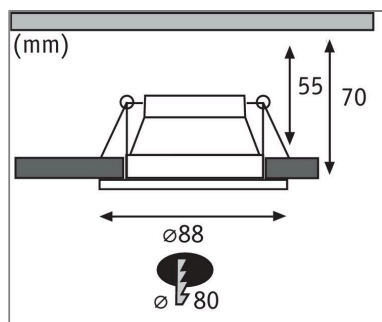

Produktname: LED Einbauleuchte 3-Step-Dim Cole Coin Basisset IP44 rund 88mm Coin 3x6W 3x470lm 230V dimmbar 2700K Schwarz & Silber

Artikelnummer: 93408

EAN-Nummer: 4000870934081

Hersteller: Paulmann

Beschreibungstext:

Lichttechnische Daten

Leuchtenlichtstrom: 470 lm

Farbwiedergabe (CRI): > 85

Ausstrahlwinkel: 100 °

Leuchtmittel: incl. 3x6 W

Elektrische Daten

Eingangsspannung: 230 V

Dimmbarkeit: dimmbar

Schutzklasse: Schutzklasse II

Mechanische Daten

Montageort: Decke

Montageart: Einbau

Einbauöffnung: 80 mm

Einbautiefe: 70 mm

Material: Kunststoff & Alu Zink

Farbe: Schwarz & Silber

Schutzart: IP44 Deckenmontage

Gewicht: 0,48 kg