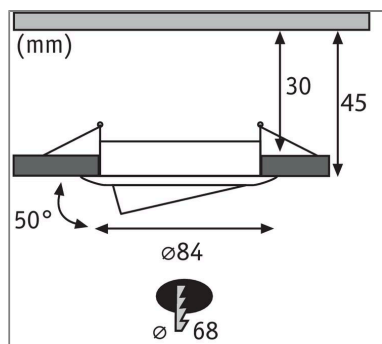

Produktname: LED Einbauleuchte 3-Step-Dim Nova Coin Basisset schwenkbar rund 84mm 50° Coin 3x6W
3x470lm 230V dimmbar 2700K Weiß matt

Artikelnummer: 93485

EAN-Nummer: 4000870934852

Hersteller: Paulmann

Beschreibungstext:

Die runden Nova Einbaustrahler in Weiß matt mit 3x6W und 3x470lm, bieten gutes Licht, stimmiges Design und hohe Energieeffizienz. Durch die Schwenkbarkeit lässt sich das Licht überall dort hinlenken, wo es benötigt wird. Die puristische Optik wird nicht von Sprenglingen gestört: Da das Leuchtmittel von hinten eingesetzt wird ist kein Sprengling notwendig. Dank 230V-Direktanschluss, können die Leuchten ganz einfach uneingeschränkt miteinander verkettet werden. Durch die unkomplizierte Fixierung mit Haltefedern, bleibt die Zimmerdecke auch nach mehrmaligem Ein- und Ausbau unbeschädigt. Im Lieferumfang sind effiziente und langlebige Coin LED-Leuchtmittel enthalten, die mit ihrem warmweißen Licht für ein stimmungsvolles Ambiente sorgen. Dank integrierter 3-Step-Dim-Funktion, kann sie durch mehrmaliges Betätigen eines handelsüblichen Lichtschalters in drei Stufen gedimmt werden.

Lichttechnische Daten

Leuchtenlichtstrom: 470 lm

Farbwiedergabe (CRI): > 85

Ausstrahlwinkel: 100 °

Leuchtmittel: incl. 3x6 W

Elektrische Daten

Eingangsspannung: 230 V

Dimmbarkeit: dimmbar

Schutzklasse: Schutzklasse II

Mechanische Daten

Montageort: Decke

Montageart: Einbau

Einbauöffnung: 68 mm

Einbautiefe: 45 mm

Schwenkbereich: 50 °

Material: Aluminium