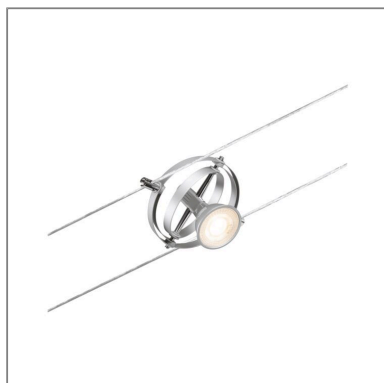

Produktname: CorDuo Seilsystem Cardan Einzelspot GU5,3 max. 10W 12V Chrom matt
Artikelnummer: 94437
EAN-Nummer: 4000870944370
Hersteller: Paulmann

**Beschreibungstext:**

Der Einzelspot Cardan in Chrom matt eignet sich besonders zur Ergänzung eines bestehenden Seilsystems. Das System kann sowohl an der Wand als auch an der Decke montiert werden und bietet dadurch grenzenlose Gestaltungsmöglichkeiten. Egal ob gerade, schräg oder verwinkelt - Seilsysteme passen in jeden Raum und sind die Problemlöser für schwierige Installationsbedingungen. Mit diesem System lässt sich eine optimale Lichtverteilung realisieren, bei steigendem Lichtbedarf lässt es sich problemlos erweitern. Für die Verteilung der Leuchten im gesamten Raum wird nur ein Stromauslass benötigt. Systeme mit der Technik 12V DC (Gleichspannung) lassen sich nicht über einen Wand-Einbaudimmer dimmen.

Lichttechnische Daten**Elektrische Daten**

Eingangsspannung: 12 V

Schutzklasse: Schutzklasse III

Mechanische Daten

Montageort: sonstige

Abmessungen: H: 48 x B: 140 x T: 102 mm

Material: Metall

Farbe: Chrom matt

Gewicht: 0,108 kg