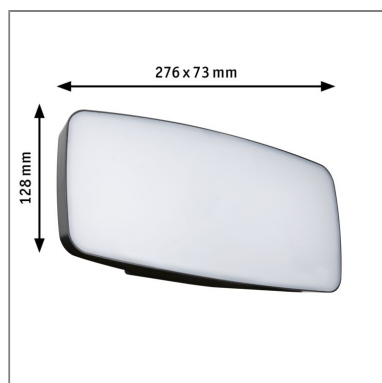

**Produktname:** LED Hausnummernleuchte Smart Home Zigbee 3.0 Sheera Dämmerungssensor IP44 276x73mm RGBW+ 6,5W 430lm 230V Anthrazit Kunststoff

**Artikelnummer:** 94508

**EAN-Nummer:** 4000870945087

**Hersteller:** Paulmann

#### **Beschreibungstext:**

Elegante, randlose und mit modernsten Steuerungsmöglichkeiten. Diese smarte Außenwandleuchte Sheera kann mit einer Hausnummer ergänzt werden und bringt Licht an die Außenwand. Sie trägt zur besseren Orientierung in der Dunkelheit bei und sorgt für mehr Sicherheit. Mit der Tunable White Weißlichtsteuerung lässt sich die Farbtemperatur der Leuchte individuell und stufenlos einstellen. Die RGBW-Funktion bietet freie Wahl bei der Lichtfarbe. Über die Zigbee 3.0-Funktion lässt sich die Farbtemperatur und Lichtfarbe einstellen. Bei Dunkelheit schaltet sich die Leuchte mit der ausgewählten Helligkeit und Lichtfarbe ein. Sobald sich jemand annähert, wird das Außenlicht durch den verbauten Bewegungsmelder auf 100 % Helligkeit geschaltet und nach etwa 30 Sekunden wieder zurück auf die vorher eingestellte Farbe und Helligkeit. Zigbee 3.0 ist ein Funkübertragungsprotokoll, das Geräte verschiedener Hersteller miteinander vernetzt. Nutzbar mit Smart Home Gateways, die über eine Zigbee 3.0 Schnittstelle verfügen.

#### **Mechanische Daten**

**Montageort:** Wand

**Montageart:** Aufbau

**Abmessungen:** H: 128 x B: 276 x T: 73 mm

**Material:** Kunststoff

**Farbe:** Anthrazit

**Schutzart:** IP44

**Gewicht:** 0,532 kg