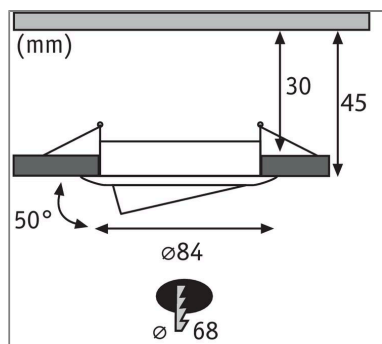

Produktname: LED Einbauleuchte Nova Plus Coin Einzeleuchte schwenkbar rund 84mm 50° Coin 6W 470lm
230V dimmbar 2700K Eisen gebürstet

Artikelnummer: 93877

EAN-Nummer: 4000870938775

Hersteller: Paulmann

Beschreibungstext:

Die runde Nova Plus Einbauleuchte in Eisen gebürstet mit tauschbarem LED-Coin, eignet sich sowohl für Neuinstallationen als auch für den Austausch bestehender Installationen. Sie ist besonders flach und kann deshalb in Decken mit einem Hohlraum von nur 30 Millimetern eingebaut werden. Durch die Verkettung der Einzeleuchten mittels Schnellklemmen, lassen sie sich schnell und einfach einbauen. Die Dimmfunktion ermöglicht eine individuelle Anpassung der Helligkeit und sorgt für warmweißes Arbeitslicht und gemütliche Wohlfühlbeleuchtung in einem. Dank der Schwenkbarkeit kann der Spot individuell ausgerichtet werden.

Lichttechnische Daten

Leuchtenlichtstrom: 470 lm

Farbwiedergabe (CRI): > 80

Ausstrahlwinkel: 120 °

Leuchtmittel: incl. 1x6 W

Elektrische Daten

Eingangsspannung: 230 V

Dimmbarkeit: dimmbar

Schutzklasse: Schutzklasse II

Mechanische Daten

Montageort: Decke

Montageart: Einbau

Einbauöffnung: 68 mm

Einbautiefe: 45 mm

Schwenkbereich: 50 °

Material: Alu Zink

Farbe: Eisen gebürstet

Schutzart: IP23 Deckenmontage

Gewicht: 0,252 kg