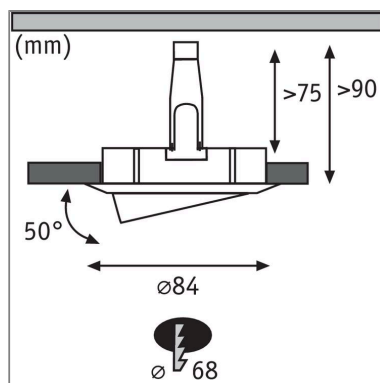

Produktname: LED Einbauleuchte 3-Step-Dim Nova schwenkbar rund 84mm 50° GU10 6,5W 460lm 230V dimmbar 2700K Eisen gebürstet

Artikelnummer: 93464

EAN-Nummer: 4000870934647

Hersteller: Paulmann

Beschreibungstext:

Der runde Nova Einbaustrahler in Eisen gebürstet mit 6,5W und 460lm, bietet gutes Licht, stimmiges Design und hohe Energieeffizienz. Durch die Schwenkbarkeit lässt sich das Licht überall dort hinlenken, wo es benötigt wird. Die puristische Optik wird nicht von Sprenglingen gestört: Da das Leuchtmittel von hinten eingesetzt wird ist kein Sprengling notwendig. Dank 230V-Direktanschluss, können die Leuchten ganz einfach uneingeschränkt miteinander verkettet werden. Durch die unkomplizierte Fixierung mit Haltefedern, bleibt die Zimmerdecke auch nach mehrmaligem Ein- und Ausbau unbeschädigt. Im Lieferumfang sind effiziente und langlebige GU10 LED-Leuchtmittel enthalten, die mit ihrem warmweißen Licht für ein stimmungsvolles Ambiente sorgen. Dank integrierter 3-Step-Dim-Funktion, kann sie durch mehrmaliges Betätigen eines handelsüblichen Lichtschalters in drei Stufen gedimmt werden.

Lichttechnische Daten

Leuchtenlichtstrom: 460 lm

Farbwiedergabe (CRI): > 80

Ausstrahlwinkel: 38 °

Leuchtmittel: incl. 1x6,5 W

Elektrische Daten

Eingangsspannung: 230 V

Dimmbarkeit: dimmbar

Schutzklasse: Schutzklasse II

Mechanische Daten

Montageort: Decke

Montageart: Einbau

Einbauöffnung: 68 mm

Einbautiefe: 90 mm

Schwenkbereich: 50 °

Material: Aluminium