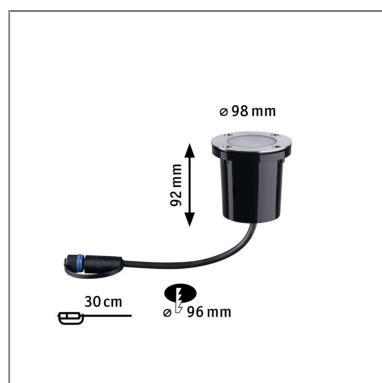

Produktname: Plug & Shine LED Bodeneinbauleuchte Floor Einzelleuchte Insektenfreundlich IP67 2200K 4,5W Anthrazit

Artikelnummer: 94716

EAN-Nummer: 4000870947166

Hersteller: Paulmann

Beschreibungstext:

Der Plug & Shine Floor Bodeneinbaustrahler 98mm sorgt für dekorative warmweiße Lichtpunkte an Weg- oder Terrassenbegrenzungen. Der Strahler mit einer Lichtfarbe von 2.200 K ist besonders insektenfreundlich, denn dieser Wert liegt außerhalb des sichtbaren Bereiches für Insekten, somit werden diese nicht von der zusätzlichen Lichtquelle angezogen. Die Leuchte schützt die Insekten aktiv, ohne dabei den Nutzen für den Menschen zu vernachlässigen. Das warme Goldlicht schafft eine angenehme Stimmung rund ums Haus.

Lichttechnische Daten

Leuchtenlichtstrom: 180 lm

Lichtausbeute: 40 lm/W

Farbwiedergabe (CRI): > 80

Leuchtmittel: incl. 1x4,5 W

Elektrische Daten

Systemleistung: 4,5 W

Eingangsspannung: 24 V

Schutzklasse: Schutzklasse III

Mechanische Daten

Abmessungen: H: 92 mm

Einbauöffnung: 96 mm

Einbautiefe: 92 mm

Material: Metall & Kunststoff

Farbe: Anthrazit

Schutzart: IP67

Gewicht: 0,351 kg