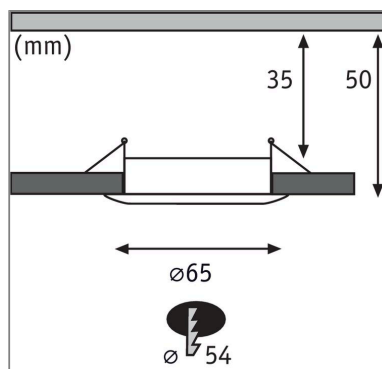

Produktname: LED Einbauleuchte Nova Mini Coin Basisset starr IP44 rund 65mm Coin 3x4W 3x310lm 230V 2700K Alu gedreht

Artikelnummer: 94305

EAN-Nummer: 4000870943052

Hersteller: Paulmann

Beschreibungstext:

Die starren Einbauleuchten Nova mini in der Farbe Alu gedreht bieten mit ihrer reduzierten Größe ganz neue Möglichkeiten. Sie eignen sich hervorragend für Wintergärten, Spotbeleuchtung, Tresen- und Balkonverkleidungen. Die einzigartigen 35mm Coins sind wechselbar, flach und unendlich verkettbar.

Lichttechnische Daten

Leuchtenlichtstrom: 310 lm

Lichtausbeute: 77,5 lm/W

Farbwiedergabe (CRI): > 80

Ausstrahlwinkel: 38 °

Leuchtmittel: incl. 3x4 W

Elektrische Daten

Systemleistung: 4 W

Eingangsspannung: 230 V

Schutzklasse: Schutzklasse II

Mechanische Daten

Montageort: Decke

Montageart: Einbau

Einbauöffnung: 55 mm

Einbautiefe: 50 mm

Material: Aluminium

Farbe: Alu gedreht

Schutzart: IP44 Deckenmontage

Gewicht: 0,374 kg