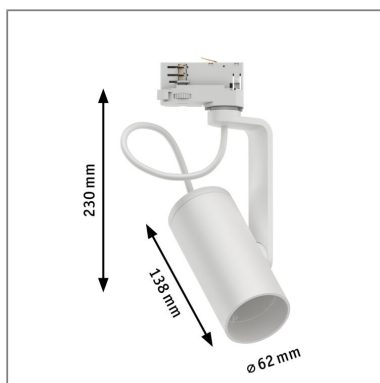

Produktname:	ProRail3 Schienenspot Apol II E27 max. 50W dimmbar 230V Weiß
Artikelnummer:	95410
EAN-Nummer:	4000870954102
Hersteller:	Paulmann

**Beschreibungstext:**

Egal ob weißes oder buntes Licht, starke oder weniger starke Lichtbündelung bei der Auswahl des Leuchtmittels bietet der ProRail3 Spot Apol II in Weiß volle Flexibilität. Dieser Spot in Kombination mit einer E27-Lampe eignet sich besonders gut in Gängen und Fluren zum Anstrahlen von Bildern oder Objekten. Dezent im Hintergrund platziert, setzt er Dinge besonders in Szene. Mit einem dekorativen Leuchtmittel bestückt, eignet er sich besonders gut für die Gang-, Tresen- oder Buffet-Bereiche. Das vielseitige ProRail3 Schienensystem bietet eine flexible und individuelle Beleuchtung für z. B. Verkaufsräume, Arztpraxen oder Gastronomien. Mit nur einem Stromauslass lassen sich auch verwinkelte Räume lichtstark ausleuchten.

Lichttechnische Daten**Elektrische Daten****Eingangsspannung:** 230 V**Dimmbarkeit:** dimmbar**Schutzklasse:** Schutzklasse I**Mechanische Daten****Montageort:** Decke**Montageart:** Schiene**Abmessungen:** H: 205 x B: 138 x mm**Material:** Metall & Kunststoff**Farbe:** Weiß**Gewicht:** 0,446 kg