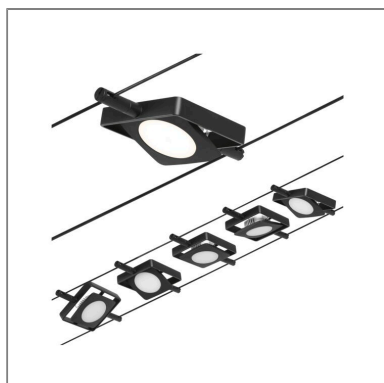

Produktname: CorDuo LED Seilsystem MacLED Basisset 5x250lm 5x4,5W 3000K 230/12V Schwarz matt & Chrom

Artikelnummer: 94424

EAN-Nummer: 4000870944240

Hersteller: Paulmann

Beschreibungstext:

Die Serie MacLED in Schwarz matt & Chrom mit 5 LED-Spots kann sowohl an der Wand als auch an der Decke montiert werden und bietet dadurch grenzenlose Gestaltungsmöglichkeiten. Egal ob gerade, schräg oder verwinkelt - Seilsysteme passen in jeden Raum und sind die Problemlöser für schwierige Installationsbedingungen. Das Basisset lässt sich individuell durch Einzelspots, Umlenker und weiteres Zubehör ergänzen. Das Seil mit einer Länge vom 10 m, kann in der Mitte geteilt werden, sodass das System auf max. 5 m gespannt werden kann. Mit diesem System lässt sich eine optimale Lichtverteilung realisieren, bei steigendem Lichtbedarf lässt es sich problemlos erweitern. Für die Verteilung der Leuchten im gesamten Raum wird nur ein Stromauslass benötigt. Systeme mit der Technik 12V DC (Gleichspannung) lassen sich nicht über einen Wand-Einbaudimmer dimmen.

Lichttechnische Daten

Leuchtenlichtstrom: 250 lm

Lichtausbeute: 9,615 lm/W

Leuchtmittel: incl. 5x4,5 W

Mechanische Daten

Abmessungen: H: 24 x B: 92 x T: 92 mm

Material: Metall

Farbe: Schwarz matt & Chrom