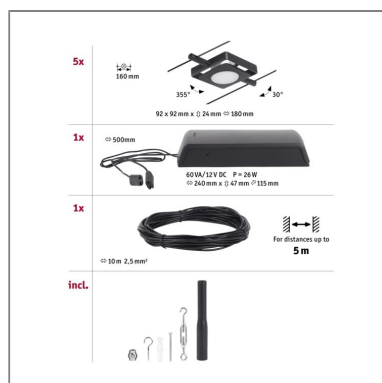

Produktname: CorDuo LED Seilsystem MacLED Basisset 5x250lm 5x4,5W 3000K 230/12V Schwarz matt & Chrom

Artikelnummer: 94424

EAN-Nummer: 4000870944240

Hersteller: Paulmann

Beschreibungstext:

Die Serie MacLED in Schwarz matt & Chrom mit 5 LED-Spots kann sowohl an der Wand als auch an der Decke montiert werden und bietet dadurch grenzenlose Gestaltungsmöglichkeiten. Egal ob gerade, schräg oder verwinkelt - Seilsysteme passen in jeden Raum und sind die Problemlöser für schwierige Installationsbedingungen. Das Basisset lässt sich individuell durch Einzelspots, Umlenker und weiteres Zubehör ergänzen. Das Seil mit einer Länge vom 10 m, kann in der Mitte geteilt werden, sodass das System auf max. 5 m gespannt werden kann. Mit diesem System lässt sich eine optimale Lichtverteilung realisieren, bei steigendem Lichtbedarf lässt es sich problemlos erweitern. Für die Verteilung der Leuchten im gesamten Raum wird nur ein Stromauslass benötigt. Systeme mit der Technik 12V DC (Gleichspannung) lassen sich nicht über einen Wand-Einbaudimmer dimmen.

Lichttechnische Daten

Leuchtenlichtstrom: 250 lm

Lichtausbeute: 9,615 lm/W

Leuchtmittel: incl. 5x4,5 W

Mechanische Daten

Abmessungen: H: 24 x B: 92 x T: 92 mm

Material: Metall

Farbe: Schwarz matt & Chrom

Gewicht: 1,829 kg

Elektrische Daten

Systemleistung: 26 W

Eingangsspannung: 230/12 V

Schutzklasse: Schutzklasse II