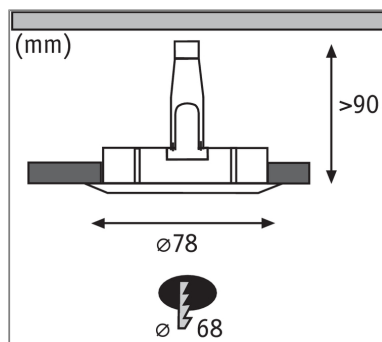

Produktname: Einbauleuchte Nova starr rund 78mm GU10 max. 35W 230V dimmbar Eisen gebürstet
Artikelnummer: 93633
EAN-Nummer: 4000870936337
Hersteller: Paulmann

Beschreibungstext:

Die Nova Einbauspots mit moderner Formgebung passen zu jedem Wohnstil. Die Leuchtmittel dürfen selbst gewählt werden – es kann sich für passende Reflektorlampen mit GU10-Sockel und einer Leistung von maximal max. 35W entschieden werden. Sie lassen sich bequem über eine Klemme im Inneren der Einbauringe fixieren - Sprengringe sind damit nicht notwendig.

Lichttechnische Daten

Elektrische Daten

Eingangsspannung: 230 V
Dimmbarkeit: dimmbar
Schutzklasse: Schutzklasse II

Mechanische Daten

Montageort: Decke
Einbauöffnung: 68 mm
Einbautiefe: 90 mm
Material: Alu Zink
Farbe: Eisen gebürstet
Schutzart: IP20
Gewicht: 0,147 kg