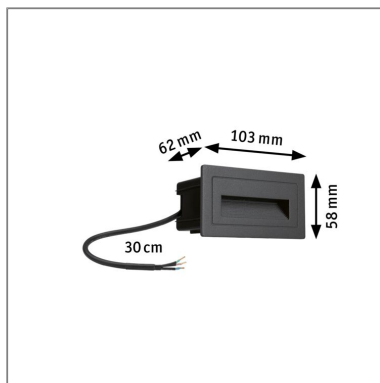

**Produktname:** LED Außenwandleuchte Long IP44 eckig 103x58mm 3000K 4W 30lm 230V Schwarz Aluminium

**Artikelnummer:** 94383

**EAN-Nummer:** 4000870943830

**Hersteller:** Paulmann

#### **Beschreibungstext:**

Licht muss nicht immer von der Decke kommen: Die Wandinbauleuchte Long aus Aluminium, in den Abmessungen 103x58mm, ist speziell konzipiert für den Wandinbau, sie setzt interessante Lichteffekte und erhöht die Sicherheit durch Beleuchtung im Außenbereich. Die Leuchte, mit einer angenehmen Lichtfarbe von 3.000K, ist dank Schutzart IP44 garantiert wasserdicht und rostfrei.

#### **Lichttechnische Daten**

**Leuchtenlichtstrom:** 30 lm

**Lichtausbeute:** 5,769 lm/W

**Leuchtmittel:** incl. 1x4 W

#### **Mechanische Daten**

**Montageort:** Wand

**Abmessungen:** H: 62 x B: 103 x T: 58 mm

**Einbauöffnung:** 55x100 mm

**Einbautiefe:** 62 mm

**Material:** Aluminium

**Farbe:** Schwarz

**Schutzart:** IP44