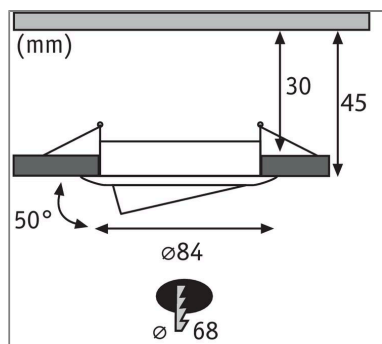

Produktname: LED Einbauleuchte Nova Coin Einzelleuchte schwenkbar rund 84mm 50° Coin 6W 470lm 230V 2700K Eisen gebürstet

Artikelnummer: 93446

EAN-Nummer: 4000870934463

Hersteller: Paulmann

Beschreibungstext:

Der runde Nova Einbaustrahler in Eisen gebürstet mit 6W und 470lm, bietet gutes Licht, stimmiges Design und hohe Energieeffizienz. Durch die Schwenkbarkeit lässt sich das Licht überall dort hinlenken, wo es benötigt wird. Die puristische Optik wird nicht von Sprenglingen gestört: Da das Leuchtmittel von hinten eingesetzt wird ist kein Sprengling notwendig. Dank 230V-Direktanschluss, können die Leuchten ganz einfach uneingeschränkt miteinander verkettet werden. Durch die unkomplizierte Fixierung mit Haltefedern, bleibt die Zimmerdecke auch nach mehrmaligem Ein- und Ausbau unbeschädigt. Im Lieferumfang sind effiziente und langlebige Coin LED-Leuchtmittel enthalten, die mit ihrem warmweißen Licht für ein stimmungsvolles Ambiente sorgen.

Lichttechnische Daten

Leuchtenlichtstrom: 470 lm

Farbwiedergabe (CRI): > 85

Ausstrahlwinkel: 100 °

Leuchtmittel: incl. 1x6 W

Elektrische Daten

Eingangsspannung: 230 V

Schutzklasse: Schutzklasse II

Mechanische Daten

Montageort: Decke

Montageart: Einbau

Einbauöffnung: 68 mm

Einbautiefe: 45 mm

Schwenkbereich: 50 °

Material: Aluminium

Farbe: Eisen gebürstet