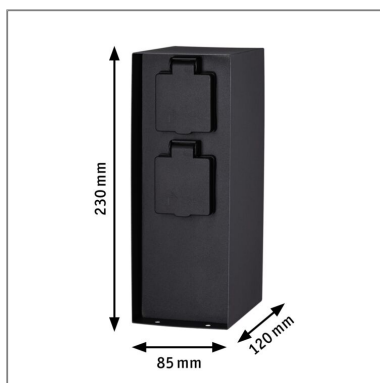

**Produktname:** Steckdosensäule Rio Vierfach IP44 Anthrazit  
**Artikelnummer:** 94313  
**EAN-Nummer:** 4000870943137  
**Hersteller:** Paulmann

## **Beschreibungstext:**

Die Steckdosensäule Rio dient als Stromverteiler für den Außenbereich. Dank IP44 Spritzwasserschutz und Schutzkontaktsteckdosen eignet sie sich perfekt zur Stromversorgung des Gartenlichts.

## **Mechanische Daten**

**Montageort:** Boden

**Abmessungen:** H: 230 x B: 85 x T: 120 mm

**Material:** Edelstahl

**Farbe:** Anthrazit

**Schutzart:** IP44

**Gewicht:** 1,274 kg