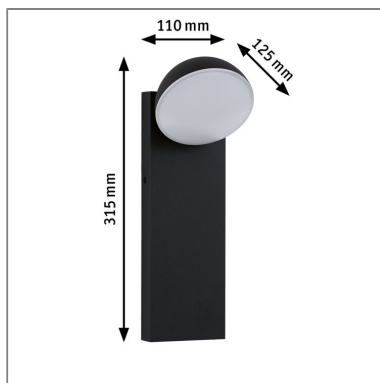

Produktname: LED Außenwandleuchte Puka seewasserresistent IP44 rund 110x125mm 3000K 8,5W 460lm 230V Anthrazit Aluminium

Artikelnummer: 94738

EAN-Nummer: 4000870947388

Hersteller: Paulmann

Beschreibungstext:

Außenleuchten in Küstennähe unterliegen härteren Umwelteinflüssen als Außenleuchten im Landesinneren. Der Salzgehalt der Luft greift hier Metalle und Kunststoffe stärker an. Die Außenwandleuchte Puka findet ihre Anwendung vor allem an Außenwänden von Wohnhäusern in Küstennähe. Die anthrazitfarbene Oberfläche der Leuchte ist besonders korrosionsbeständig, daher wird die Leuchte von der salzhaltigen Luft weniger angegriffen. Das diffuse warmweiße Licht sorgt für gleichmäßige Lichtverteilung und blendfreie Ausleuchtung. Mit einem IP-Schutz 44 ist die Leuchte spritzwassergeschützt.

Lichttechnische Daten

Leuchtenlichtstrom: 460 lm

Lichtausbeute: 54,118 lm//W

Farbwiedergabe (CRI): > 80

Leuchtmittel: incl. 1x8,5 W

Elektrische Daten

Systemleistung: 8,5 W

Eingangsspannung: 230 V

Schutzklasse: Schutzklasse I

Mechanische Daten

Montageort: Wand

Montageart: Aufbau

Abmessungen: H: 315 x B: 110 x T: 125 mm

Material: Aluminium

Farbe: Anthrazit

Schutzart: IP44