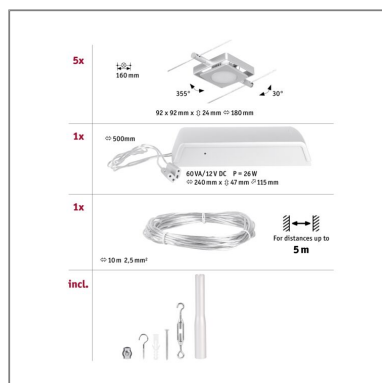

Produktname: CorDuo LED Seilsystem MacLED Basisset 5x250lm 5x4,5W 3000K 230/12V Chrom matt & Chrom

Artikelnummer: 94420

EAN-Nummer: 4000870944202

Hersteller: Paulmann

Beschreibungstext:

Die Serie MacLED in Chrom matt & Chrom mit 5 LED-Spots kann sowohl an der Wand als auch an der Decke montiert werden und bietet dadurch grenzenlose Gestaltungsmöglichkeiten. Egal ob gerade, schräg oder verwinkelt - Seilsysteme passen in jeden Raum und sind die Problemlöser für schwierige Installationsbedingungen. Das Basisset lässt sich individuell durch Einzelspots, Umlenker und weiteres Zubehör ergänzen. Das Seil mit einer Länge vom 10 m, kann in der Mitte geteilt werden, sodass das System auf max. 5 m gespannt werden kann. Mit diesem System lässt sich eine optimale Lichtverteilung realisieren, bei steigendem Lichtbedarf lässt es sich problemlos erweitern. Für die Verteilung der Leuchten im gesamten Raum wird nur ein Stromauslass benötigt. Systeme mit der Technik 12V DC (Gleichspannung) lassen sich nicht über einen Wand-Einbaudimmer dimmen.

Lichttechnische Daten

Leuchtenlichtstrom: 250 lm

Lichtausbeute: 9,615 lm/W

Leuchtmittel: incl. 5x4,5 W

Elektrische Daten

Systemleistung: 26 W

Eingangsspannung: 230/12 V

Schutzklasse: Schutzklasse II

Mechanische Daten

Abmessungen: H: 24 x B: 92 x T: 92 mm

Material: Metall

Farbe: Chrom matt & Chrom

Gewicht: 1,782 kg