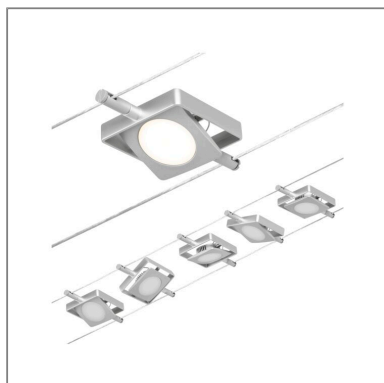

Produktname: CorDuo LED Seilsystem MacLED Basisset 5x250lm 5x4,5W 3000K 230/12V Chrom matt & Chrom

Artikelnummer: 94420

EAN-Nummer: 4000870944202

Hersteller: Paulmann

Beschreibungstext:

Die Serie MacLED in Chrom matt & Chrom mit 5 LED-Spots kann sowohl an der Wand als auch an der Decke montiert werden und bietet dadurch grenzenlose Gestaltungsmöglichkeiten. Egal ob gerade, schräg oder verwinkelt - Seilsysteme passen in jeden Raum und sind die Problemlöser für schwierige Installationsbedingungen. Das Basisset lässt sich individuell durch Einzelspots, Umlenker und weiteres Zubehör ergänzen. Das Seil mit einer Länge vom 10 m, kann in der Mitte geteilt werden, sodass das System auf max. 5 m gespannt werden kann. Mit diesem System lässt sich eine optimale Lichtverteilung realisieren, bei steigendem Lichtbedarf lässt es sich problemlos erweitern. Für die Verteilung der Leuchten im gesamten Raum wird nur ein Stromauslass benötigt. Systeme mit der Technik 12V DC (Gleichspannung) lassen sich nicht über einen Wand-Einbaudimmer dimmen.

Mechanische Daten

Abmessungen: H: 24 x B: 92 x T: 92 mm

Material: Metall

Farbe: Chrom matt & Chrom

Gewicht: 1,782 kg