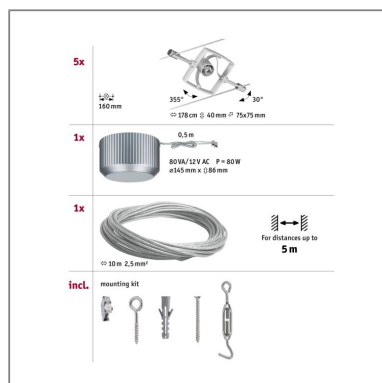

Produktname: Seilsystem Mac II Basisset GU5,3 max. 5x10W dimmbar 230/12V Chrom matt
Artikelnummer: 94133
EAN-Nummer: 4000870941331
Hersteller: Paulmann

Beschreibungstext:

Egal ob gerade, schräg oder verwinkelt - Seilsysteme passen in jeden Raum. Die Serie Mac II kann sowohl an der Wand als auch an der Decke montiert werden und bietet dadurch grenzenlose Gestaltungsmöglichkeiten. Das Basisset lässt sich individuell durch Einzelspots, Umlenker und weiteres Zubehör ergänzen - bitte beachten Sie dabei die maximale Trafoauslastung.

Lichttechnische Daten

Elektrische Daten

Eingangsspannung: 230/12 V

Dimmbarkeit: dimmbar

Schutzklasse: Schutzklasse I

Mechanische Daten

Montageort: Decke & Wand

Material: Metall & Kunststoff

Farbe: Chrom matt

Gewicht: 2,712 kg