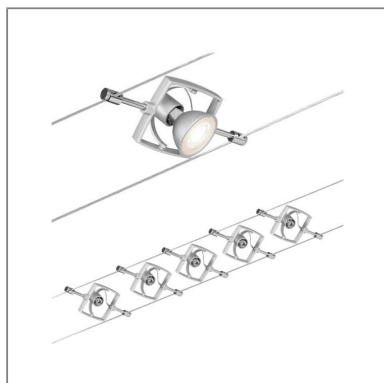

Produktname: Seilsystem Mac II Basisset GU5,3 max. 5x10W dimmbar 230/12V Chrom matt
Artikelnummer: 94133
EAN-Nummer: 4000870941331
Hersteller: Paulmann

Beschreibungstext:

Egal ob gerade, schräg oder verwinkelt - Seilsysteme passen in jeden Raum. Die Serie Mac II kann sowohl an der Wand als auch an der Decke montiert werden und bietet dadurch grenzenlose Gestaltungsmöglichkeiten. Das Basisset lässt sich individuell durch Einzelspots, Umlenker und weiteres Zubehör ergänzen - bitte beachten Sie dabei die maximale Trafoauslastung.

Lichttechnische Daten

Elektrische Daten

Eingangsspannung: 230/12 V

Dimmbarkeit: dimmbar

Schutzklasse: Schutzklasse I

Mechanische Daten

Montageort: Decke & Wand

Material: Metall & Kunststoff

Farbe: Chrom matt

Gewicht: 2,712 kg