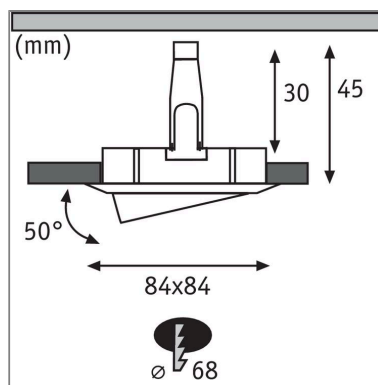

Produktname: LED Einbauleuchte Nova Coin Basisset schwenkbar eckig 84x84mm 50° Coin 3x6W 3x470lm 230V 2700K Weiß matt

Artikelnummer: 93454

EAN-Nummer: 4000870934548

Hersteller: Paulmann

Beschreibungstext:

Die eckigen Nova Einbaustrahler in Weiß matt mit 3x6W und 3x470lm, bieten gutes Licht, stimmiges Design und hohe Energieeffizienz. Durch die Schwenkbarkeit lässt sich das Licht überall dort hinlenken, wo es benötigt wird. Die puristische Optik wird nicht von Sprenglingen gestört: Da das Leuchtmittel von hinten eingesetzt wird ist kein Sprengring notwendig. Dank 230V-Direktanschluss, können die Leuchten ganz einfach uneingeschränkt miteinander verkettet werden. Durch die unkomplizierte Fixierung mit Haltefedern, bleibt die Zimmerdecke auch nach mehrmaligem Ein- und Ausbau unbeschädigt. Im Lieferumfang sind effiziente und langlebige Coin LED-Leuchtmittel enthalten, die mit ihrem warmweißen Licht für ein stimmungsvolles Ambiente sorgen.

Lichttechnische Daten

Leuchtenlichtstrom: 470 lm

Farbwiedergabe (CRI): > 85

Ausstrahlwinkel: 100 °

Leuchtmittel: incl. 3x6 W

Elektrische Daten

Eingangsspannung: 230 V

Schutzklasse: Schutzklasse II

Mechanische Daten

Montageort: Decke

Montageart: Einbau

Abmessungen: B: 84 x T: 84 mm

Einbauöffnung: 68 mm

Einbautiefe: 45 mm

Schwenkbereich: 50 °

Material: Aluminium