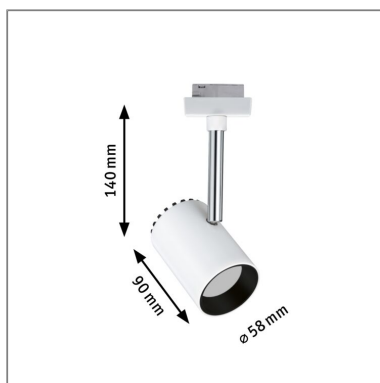

Produktname: URail Schienenspot Shine Einzelspot 225lm 4,9W 2700K 230V Weiß
Artikelnummer: 95283
EAN-Nummer: 4000870952832
Hersteller: Paulmann

Beschreibungstext:

Die URail Schienenleuchte Shine in Weiß ist mit warmweißen LED's bestückt und kompatibel mit allen URail Artikeln. Zusammen mit den entsprechenden URail Komponenten entsteht ein ganz individuelles Lichtsystem bis zu einer Gesamtleistung von max.1000W

Lichttechnische Daten

Leuchtenlichtstrom: 225 lm

Lichtausbeute: 45 lm/W

Ausstrahlwinkel: 75 °

Leuchtmittel: incl. 1x4,9 W

Elektrische Daten

Systemleistung: 4,9 W

Eingangsspannung: 230 V

Schutzklasse: Schutzklasse II

Mechanische Daten

Montageort: Decke & Wand

Montageart: Schiene

Abmessungen: H: 180 x B: 59 x T: 90 mm

Material: Metall & Kunststoff

Farbe: Weiß

Gewicht: 0,261 kg