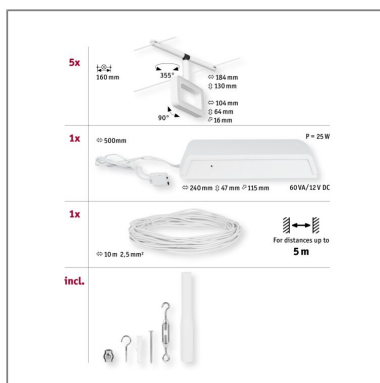

Produktname: CorDuo LED Seilsystem Frame Basisset 5x280lm 5x4,8W 3000K 230/12V Weiß matt & Chrom

Artikelnummer: 94483

EAN-Nummer: 4000870944837

Hersteller: Paulmann

Beschreibungstext:

Die Serie Frame in Weiß matt & Chrom mit 5 LED-Spots kann sowohl an der Wand als auch an der Decke montiert werden und bietet dadurch grenzenlose Gestaltungsmöglichkeiten. Egal ob gerade, schräg oder verwinkelt - Seilsysteme passen in jeden Raum und sind die Problemlöser für schwierige Installationsbedingungen. Das Basisset lässt sich individuell durch Einzelspots, Umlenker und weiteres Zubehör ergänzen. Das Seil mit einer Länge vom 10 m, kann in der Mitte geteilt werden, sodass das System auf max. 5 m gespannt werden kann. Mit diesem System lässt sich eine optimale Lichtverteilung realisieren, bei steigendem Lichtbedarf lässt es sich problemlos erweitern. Für die Verteilung der Leuchten im gesamten Raum wird nur ein Stromauslass benötigt. Systeme mit der Technik 12V DC (Gleichspannung) lassen sich nicht über einen Wand-Einbaudimmer dimmen.

Lichttechnische Daten

Leuchtenlichtstrom: 280 lm

Lichtausbeute: 11,2 lm/W

Leuchtmittel: incl. 5x4,8 W

Elektrische Daten

Systemleistung: 25 W

Eingangsspannung: 230/12 V

Schutzklasse: Schutzklasse II

Mechanische Daten

Abmessungen: H: 130 x B: 104 x T: 16 mm

Material: Kunststoff & Metall

Farbe: Weiß matt & Chrom

Gewicht: 2,255 kg