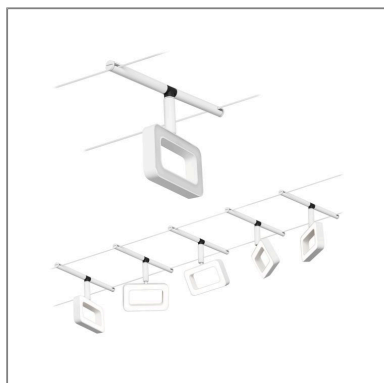

Produktname: CorDuo LED Seilsystem Frame Basisset 5x280lm 5x4,8W 3000K 230/12V Weiß matt & Chrom

Artikelnummer: 94483

EAN-Nummer: 4000870944837

Hersteller: Paulmann

Beschreibungstext:

Die Serie Frame in Weiß matt & Chrom mit 5 LED-Spots kann sowohl an der Wand als auch an der Decke montiert werden und bietet dadurch grenzenlose Gestaltungsmöglichkeiten. Egal ob gerade, schräg oder verwinkelt - Seilsysteme passen in jeden Raum und sind die Problemlöser für schwierige Installationsbedingungen. Das Basisset lässt sich individuell durch Einzelspots, Umlenker und weiteres Zubehör ergänzen. Das Seil mit einer Länge vom 10 m, kann in der Mitte geteilt werden, sodass das System auf max. 5 m gespannt werden kann. Mit diesem System lässt sich eine optimale Lichtverteilung realisieren, bei steigendem Lichtbedarf lässt es sich problemlos erweitern. Für die Verteilung der Leuchten im gesamten Raum wird nur ein Stromauslass benötigt. Systeme mit der Technik 12V DC (Gleichspannung) lassen sich nicht über einen Wand-Einbaudimmer dimmen.

Lichttechnische Daten

Leuchtenlichtstrom: 280 lm

Lichtausbeute: 11,2 lm/W

Leuchtmittel: incl. 5x4,8 W

Elektrische Daten

Systemleistung: 25 W

Eingangsspannung: 230/12 V

Schutzklasse: Schutzklasse II

Mechanische Daten

Abmessungen: H: 130 x B: 104 x T: 16 mm

Material: Kunststoff & Metall

Farbe: Weiß matt & Chrom

Gewicht: 2,255 kg