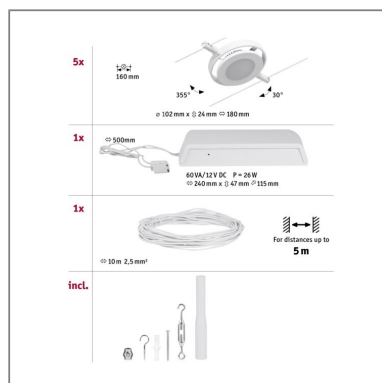

Produktname: CorDuo LED Seilsystem RoundMac Basisset 5x200lm 5x4,5W 3000K 230/12V Weiß & Chrom
Artikelnummer: 94416
EAN-Nummer: 4000870944165
Hersteller: Paulmann

Beschreibungstext:

Die Serie RoundMac in Weiß & Chrom kann sowohl an der Wand als auch an der Decke montiert werden und bietet dadurch grenzenlose Gestaltungsmöglichkeiten. Egal ob gerade, schräg oder verwinkelt - Seilsysteme passen in jeden Raum und sind die Problemlöser für schwierige Installationsbedingungen. Das Basisset lässt sich individuell durch Einzelspots, Umlenker und weiteres Zubehör ergänzen. Das Seil mit einer Länge vom 10 m, kann in der Mitte geteilt werden, sodass das System auf max. 5 m gespannt werden kann. Mit diesem System lässt sich eine optimale Lichtverteilung realisieren, bei steigendem Lichtbedarf lässt es sich problemlos erweitern. Für die Verteilung der Leuchten im gesamten Raum wird nur ein Stromauslass benötigt. Systeme mit der Technik 12V DC (Gleichspannung) lassen sich nicht über einen Wand-Einbaudimmer dimmen.

Lichttechnische Daten

Leuchtenlichtstrom: 200 lm

Lichtausbeute: 10,769 lm/W

Leuchtmittel: incl. 5x4,5 W

Mechanische Daten

Material: Metall

Farbe: Weiß & Chrom

Gewicht: 1,728 kg

Elektrische Daten

Systemleistung: 26 W

Eingangsspannung: 230/12 V

Schutzklasse: Schutzklasse II