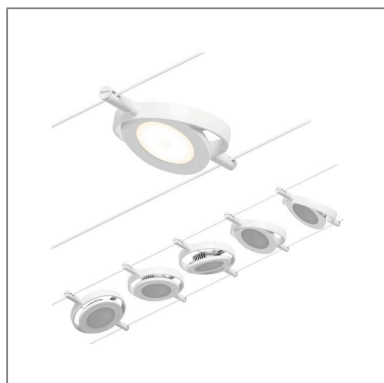

Produktname: CorDuo LED Seilsystem RoundMac Basisset 5x200lm 5x4,5W 3000K 230/12V Weiß & Chrom
Artikelnummer: 94416
EAN-Nummer: 4000870944165
Hersteller: Paulmann

Beschreibungstext:

Die Serie RoundMac in Weiß & Chrom kann sowohl an der Wand als auch an der Decke montiert werden und bietet dadurch grenzenlose Gestaltungsmöglichkeiten. Egal ob gerade, schräg oder verwinkelt - Seilsysteme passen in jeden Raum und sind die Problemlöser für schwierige Installationsbedingungen. Das Basisset lässt sich individuell durch Einzelspots, Umlenker und weiteres Zubehör ergänzen. Das Seil mit einer Länge vom 10 m, kann in der Mitte geteilt werden, sodass das System auf max. 5 m gespannt werden kann. Mit diesem System lässt sich eine optimale Lichtverteilung realisieren, bei steigendem Lichtbedarf lässt es sich problemlos erweitern. Für die Verteilung der Leuchten im gesamten Raum wird nur ein Stromauslass benötigt. Systeme mit der Technik 12V DC (Gleichspannung) lassen sich nicht über einen Wand-Einbaudimmer dimmen.

Lichttechnische Daten

Leuchtenlichtstrom: 200 lm

Lichtausbeute: 10,769 lm/W

Leuchtmittel: incl. 5x4,5 W

Mechanische Daten

Material: Metall

Farbe: Weiß & Chrom

Gewicht: 1,728 kg