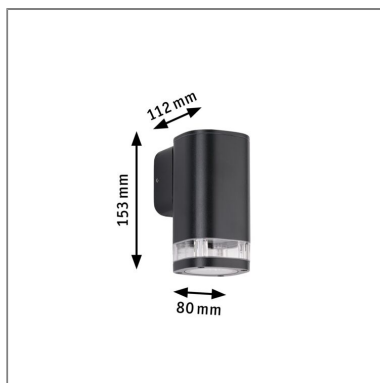

**Produktname:** Außenwandleuchte Colum seewasserresistent IP44 80x112mm max. 20W 230V Anthrazit Aluminium

**Artikelnummer:** 94718

**EAN-Nummer:** 4000870947180

**Hersteller:** Paulmann

## **Beschreibungstext:**

Die Wandaufbauleuchte Colum in Anthrazit mit max. 20W ist speziell konzipiert für den Wandaufbau. Sie schafft attraktive Lichteffekte und erhöht die Sicherheit durch Beleuchtung von Hauswänden oder Eingangsbereichen. Das Leuchtmittel kann individuell ausgewählt werden. In Kombination mit einer Zigbee 3.0-Lampe ist auch die Steuerung per Smartphone oder Tablet möglich.

## **Mechanische Daten**

**Montageort:** Wand

**Montageart:** Aufbau

**Abmessungen:** H: 153 x B: 80 x T: 112 mm

**Material:** Aluminium

**Farbe:** Anthrazit

**Schutzart:** IP44

**Gewicht:** 0,658 kg