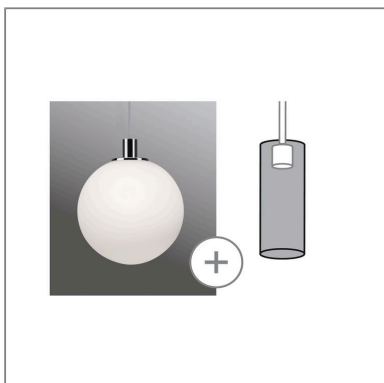

Produktname: URail Schirm Alari 2Easy 300mm Opal
Artikelnummer: 95444
EAN-Nummer: 4000870954447
Hersteller: Paulmann

Beschreibungstext:

Die hochwertigen, vollglas Alari Kugelleuchten in Opal für URail 2Easy Pendel sind nicht nur dekorativ, sie sorgen auch für besonders blendarmes Licht.

Lichttechnische Daten

Elektrische Daten

Mechanische Daten

Montageort: Decke

Material: Glas

Farbe: Opal

Gewicht: 1,275 kg