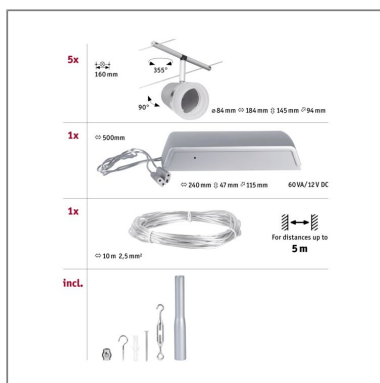

**Produktname:** CorDuo Seilsystem Cone Basisset GU5,3 max. 5x10W 230/12V Chrom matt & Chrom  
**Artikelnummer:** 94459  
**EAN-Nummer:** 4000870944592  
**Hersteller:** Paulmann

#### Beschreibungstext:

Die Serie Cone in Chrom matt & Chrom mit 5 Spots ohne Leuchtmittel kann sowohl an der Wand als auch an der Decke montiert werden und bietet dadurch grenzenlose Gestaltungsmöglichkeiten. Egal ob gerade, schräg oder verwinkelt - Seilsysteme passen in jeden Raum und sind die Problemlöser für schwierige Installationsbedingungen. Das Basisset lässt sich individuell durch Einzelspots, Umlenker und weiteres Zubehör ergänzen. Das Seil mit einer Länge vom 10 m, kann in der Mitte geteilt werden, sodass das System auf max. 5 m gespannt werden kann. Mit diesem System lässt sich eine optimale Lichtverteilung realisieren, bei steigendem Lichtbedarf lässt es sich problemlos erweitern. Für die Verteilung der Leuchten im gesamten Raum wird nur ein Stromauslass benötigt. Systeme mit der Technik 12V DC (Gleichspannung) lassen sich nicht über einen Wand-Einbaudimmer dimmen.

#### Mechanische Daten

**Abmessungen:** H: 145 x B: 94 x T: 84 mm

**Material:** Kunststoff & Metall

**Farbe:** Chrom matt & Chrom

**Gewicht:** 2,697 kg