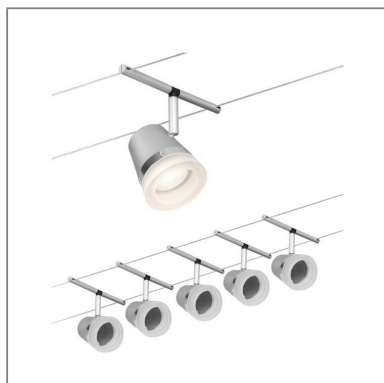

**Produktname:** CorDuo Seilsystem Cone Basisset GU5,3 max. 5x10W 230/12V Chrom matt & Chrom  
**Artikelnummer:** 94459  
**EAN-Nummer:** 4000870944592  
**Hersteller:** Paulmann

#### Beschreibungstext:

Die Serie Cone in Chrom matt & Chrom mit 5 Spots ohne Leuchtmittel kann sowohl an der Wand als auch an der Decke montiert werden und bietet dadurch grenzenlose Gestaltungsmöglichkeiten. Egal ob gerade, schräg oder verwinkelt - Seilsysteme passen in jeden Raum und sind die Problemlöser für schwierige Installationsbedingungen. Das Basisset lässt sich individuell durch Einzelspots, Umlenker und weiteres Zubehör ergänzen. Das Seil mit einer Länge vom 10 m, kann in der Mitte geteilt werden, sodass das System auf max. 5 m gespannt werden kann. Mit diesem System lässt sich eine optimale Lichtverteilung realisieren, bei steigendem Lichtbedarf lässt es sich problemlos erweitern. Für die Verteilung der Leuchten im gesamten Raum wird nur ein Stromauslass benötigt. Systeme mit der Technik 12V DC (Gleichspannung) lassen sich nicht über einen Wand-Einbaudimmer dimmen.

#### Mechanische Daten

**Abmessungen:** H: 145 x B: 94 x T: 84 mm

**Material:** Kunststoff & Metall

**Farbe:** Chrom matt & Chrom

**Gewicht:** 2,697 kg