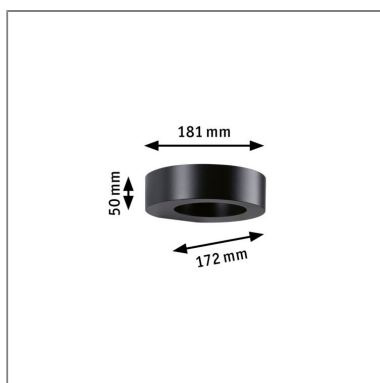

**Produktname:** LED Außenwandleuchte Renga seewasserresistent IP44 181x172mm 3000K 5W 270lm 230V Anthrazit Aluminium

**Artikelnummer:** 94720

**EAN-Nummer:** 4000870947203

**Hersteller:** Paulmann

#### **Beschreibungstext:**

Die Wandaufbauleuchte Renga in Anthrazit mit 5W ist speziell konzipiert für den Wandaufbau. Sie setzt attraktive Lichteffekte und erhöht die Sicherheit durch Beleuchtung von Hauswänden oder Eingangsbereichen. Die Leuchtquelle ist innenliegend, so strahlt das Licht von Innen nach Außen, ohne zu blenden.

#### **Lichttechnische Daten**

**Leuchtenlichtstrom:** 270 lm

**Lichtausbeute:** 45 lm/W

**Farbwiedergabe (CRI):** > 80

**Leuchtmittel:** incl. 1x5 W

#### **Mechanische Daten**

**Montageort:** Wand

**Montageart:** Aufbau

**Abmessungen:** H: 50 x B: 181 x T: 172 mm

**Material:** Aluminium

**Farbe:** Anthrazit

**Schutzart:** IP44

**Gewicht:** 0,828 kg