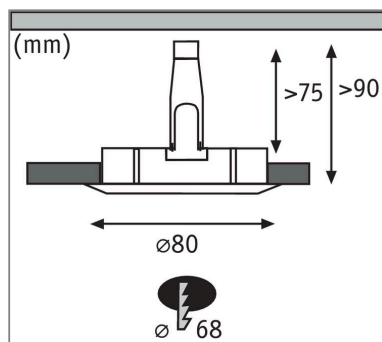

Produktname: Einbauleuchte 3er-Set starr rund 80mm GU10 max. 3x10W 230V dimmbar Weiß
Artikelnummer: 93392
EAN-Nummer: 4000870933923
Hersteller: Paulmann

Beschreibungstext:

Die starre GU10 Einbauleuchte in der Farbe Weiß ist flexibel in ihren Möglichkeiten. Nur eine geringe Hohlraumtiefe von 30 mm wird benötigt, das macht den Einsatz auch bei flachen Hohlräumen möglich und erhöht damit den Anwendungsbereich. Der Anschluss erfolgt einfach an der Schnellklemme. So besteht die Möglichkeit, unendlich viele Einbauspots miteinander zu verketteten. Dank der Haltfedern lässt sich die Einbauleuchte ganz einfach einsetzen und herausnehmen, ohne den Bohrausschnitt zu beschädigen.

Lichttechnische Daten

Elektrische Daten

Eingangsspannung: 230 V
Dimmbarkeit: dimmbar
Schutzklasse: Schutzklasse II

Mechanische Daten

Montageort: Decke
Einbauöffnung: 68 mm
Einbautiefe: 90 mm
Material: Metall
Farbe: Weiß
Schutzart: IP20
Gewicht: 0,278 kg