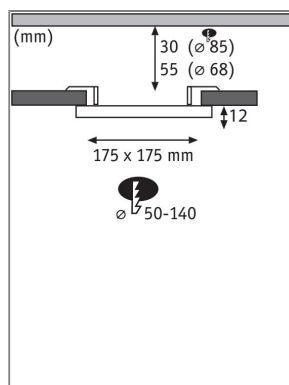

Produktname: VariFit LED Einbaupanel 3-Step-Dim Areo IP44 eckig 175x175mm 13W 1200lm 3000K Weiß dimmbar

Artikelnummer: 93053

EAN-Nummer: 4000870930533

Hersteller: Paulmann

Beschreibungstext:

Das eckige Einbaupanel Areo mit einer Größe von 175x175 mm und einer Leistung von 13 Watt in Weiß sorgt für flächiges warmweißes Licht. Dank flexibler VariFit-Technik lassen sich die Klemmfedern für den Einbau stufenlos zwischen 50 und 140 mm einstellen. Damit kann das Panel sowohl in bereits vorhandene Bohrlöcher als auch in neue eingebaut werden. Mit der integrierten 3-step-dim Funktion, kann es durch mehrmaliges Betätigen eines handelsüblichen Lichtschalters in drei Stufen gedimmt werden. Die Memory-Funktion merkt sich die zuletzt verwendete Stufe bis zum nächsten Einschalten. Bei einem Bohrlochdurchmesser von 85 mm wird eine Hohlraumtiefe von 30 mm benötigt und bei einem Durchmesser von 68 mm eine Tiefe von 55 mm.

Lichttechnische Daten

Leuchtenlichtstrom: 1.200 lm

Lichtausbeute: 86,667 lm/W

Farbwiedergabe (CRI): > 80

Leuchtmittel: incl. 1x13 W

Elektrische Daten

Systemleistung: 15 W

Eingangsspannung: 230 V

Dimmbarkeit: dimmbar

Schutzklasse: Schutzklasse II

Mechanische Daten

Montageort: Decke

Montageart: Einbau

Abmessungen: H: 12"26 x B: 175 x T: 175 mm

Einbauöffnung: 50-140 mm

Einbautiefe: 45 mm

Material: Kunststoff

Farbe: Weiß

Schutzart: IP44

Gewicht: 0,378 kg