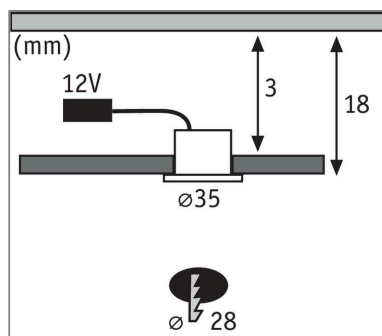

Produktname: LED Möbeleinbauleuchten Micro Line Mini rund 35mm 5x0,4W 5x20lm 230/12V 2700K Eisen gebürstet

Artikelnummer: 93586

EAN-Nummer: 4000870935866

Hersteller: Paulmann

Beschreibungstext:

Die richtige Wahl für Vitrinen, Möbel & Co.: Das Möbel-Einbauleuchten-Set Micro Line Mini LED benötigt lediglich eine Einbautiefe von 20mm und sorgt insbesondere in kleinen Vitrinen und Schränken, dank der kleinen Abmessungen, für dekorative Effekte.

Lichttechnische Daten

Leuchtenlichtstrom: 20 lm

Lichtausbeute: 6,667 lm/W

Ausstrahlwinkel: 90 °

Leuchtmittel: incl. 5x0,4 W

Elektrische Daten

Systemleistung: 3 W

Eingangsspannung: 230/12 V

Schutzklasse: Schutzklasse II

Mechanische Daten

Montageort: sonstige

Einbauöffnung: 28 mm

Einbautiefe: 18 mm

Material: Metall

Farbe: Eisen gebürstet

Schutzart: IP20

Gewicht: 0,116 kg