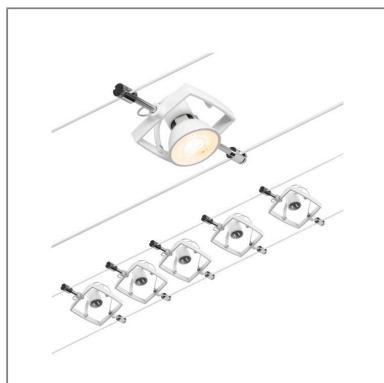

Produktname: CorDuo Seilsystem Mac II Basisset GU5,3 max. 5x10W 230/12V Weiß matt & Chrom
Artikelnummer: 94432
EAN-Nummer: 4000870944325
Hersteller: Paulmann

Beschreibungstext:

Die Serie Mac II in Weiß matt & Chrom kann sowohl an der Wand als auch an der Decke montiert werden und bietet dadurch grenzenlose Gestaltungsmöglichkeiten. Egal ob gerade, schräg oder verwinkelt - Seilsysteme passen in jeden Raum und sind die Problemlöser für schwierige Installationsbedingungen. Das Basisset lässt sich individuell durch Einzelspots, Umlenker und weiteres Zubehör ergänzen. Das Seil mit einer Länge vom 10 m, kann in der Mitte geteilt werden, sodass das System auf max. 5 m gespannt werden kann. Mit diesem System lässt sich eine optimale Lichtverteilung realisieren, bei steigendem Lichtbedarf lässt es sich problemlos erweitern. Für die Verteilung der Leuchten im gesamten Raum wird nur ein Stromauslass benötigt. Systeme mit der Technik 12V DC (Gleichspannung) lassen sich nicht über einen Wand-Einbaudimmer dimmen.

Lichttechnische Daten

Elektrische Daten

Eingangsspannung: 230/12 V

Schutzklasse: Schutzklasse II

Mechanische Daten

Material: Kunststoff

Farbe: Weiß matt & Chrom

Gewicht: 1,342 kg