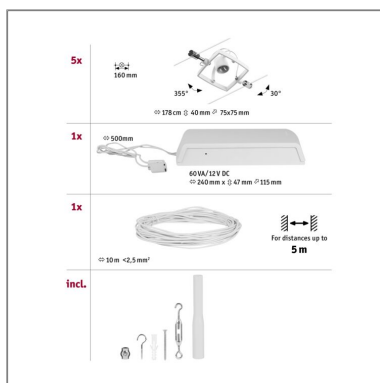

Produktname: CorDuo Seilsystem Mac II Basisset GU5,3 max. 5x10W 230/12V Weiß matt & Chrom
Artikelnummer: 94432
EAN-Nummer: 4000870944325
Hersteller: Paulmann

Beschreibungstext:

Die Serie Mac II in Weiß matt & Chrom kann sowohl an der Wand als auch an der Decke montiert werden und bietet dadurch grenzenlose Gestaltungsmöglichkeiten. Egal ob gerade, schräg oder verwinkelt - Seilsysteme passen in jeden Raum und sind die Problemlöser für schwierige Installationsbedingungen. Das Basisset lässt sich individuell durch Einzelspots, Umlenker und weiteres Zubehör ergänzen. Das Seil mit einer Länge vom 10 m, kann in der Mitte geteilt werden, sodass das System auf max. 5 m gespannt werden kann. Mit diesem System lässt sich eine optimale Lichtverteilung realisieren, bei steigendem Lichtbedarf lässt es sich problemlos erweitern. Für die Verteilung der Leuchten im gesamten Raum wird nur ein Stromauslass benötigt. Systeme mit der Technik 12V DC (Gleichspannung) lassen sich nicht über einen Wand-Einbaudimmer dimmen.

Lichttechnische Daten

Elektrische Daten

Eingangsspannung: 230/12 V

Schutzklasse: Schutzklasse II

Mechanische Daten

Material: Kunststoff

Farbe: Weiß matt & Chrom

Gewicht: 1,342 kg