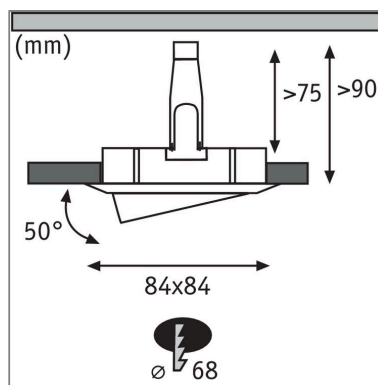

Produktname: LED Einbauleuchte Nova Basisset schwenkbar eckig 84x84mm 50° GU10 3x6,5W 3x460lm 230V 2700K Alu gedreht

Artikelnummer: 93438

EAN-Nummer: 4000870934388

Hersteller: Paulmann

Beschreibungstext:

Die eckigen Nova Einbaustrahler in Alu gedreht mit 3x6,5W und 3x460lm, bieten gutes Licht, stimmiges Design und hohe Energieeffizienz. Durch die Schwenkbarkeit lässt sich das Licht überall dort hinlenken, wo es benötigt wird. Die puristische Optik wird nicht von Sprenglingen gestört: Da das Leuchtmittel von hinten eingesetzt wird ist kein Sprengling notwendig. Dank 230V-Direktanschluss, können die Leuchten ganz einfach uneingeschränkt miteinander verkettet werden. Durch die unkomplizierte Fixierung mit Haltefedern, bleibt die Zimmerdecke auch nach mehrmaligem Ein- und Ausbau unbeschädigt. Im Lieferumfang sind effiziente und langlebige GU10 LED-Leuchtmittel enthalten, die mit ihrem warmweißen Licht für ein stimmungsvolles Ambiente sorgen.

Lichttechnische Daten

Leuchtenlichtstrom: 460 lm

Farbwiedergabe (CRI): > 80

Ausstrahlwinkel: 38 °

Leuchtmittel: incl. 3x6,5 W

Elektrische Daten

Eingangsspannung: 230 V

Schutzklasse: Schutzklasse II

Mechanische Daten

Montageort: Decke

Montageart: Einbau

Abmessungen: B: 84 x T: 84 mm

Einbauöffnung: 68 mm

Einbautiefe: 90 mm

Schwenkbereich: 50 °

Material: Aluminium

Farbe: Alu gedreht

Schutzart: IP23 Deckenmontage

Gewicht: 0,451 kg