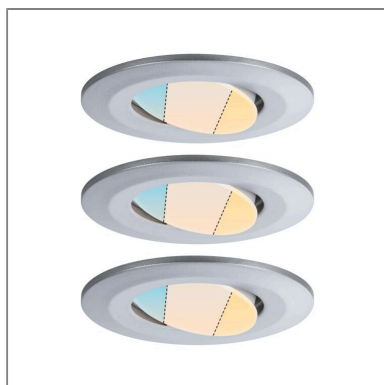

**Produktname:** LED Einbauleuchte Calla 3er-Set schwenkbar IP65 rund 90mm 30° 3x5W 3x400lm 230V White Switch Chrom matt

**Artikelnummer:** 93095

**EAN-Nummer:** 4000870930953

**Hersteller:** Paulmann

#### Beschreibungstext:

Sie ist kompakt, individuell und leuchtstark. Flexibel in ihren Möglichkeiten findet die chrom matte LED Einbauleuchte Calla im 3er-Set vor allem in Feuchträumen ihren Platz. Durch den IP65 Strahlwasserschutz kann Feuchtigkeit ihr nichts anhaben. Sie ist dezent und passt somit vielen Einrichtungsstilen. Dank der WhiteSwitch-Funktion lässt sich die Lichtfarbe per Wandschalter je nach Tageszeit und Bedürfnis individuell einstellen: Tageslichtweiß – Wake up! Neutralweiß – Make up! Warmweiß – Relax! Mit der LED Einbauleuchte Calla erstrahlt das eigene Bad stets im richtigen Licht. Über den Wandschalter lässt sich die Lichtfarbe den Biorhythmus anpassen. Die verbaute Memoryfunktion speichert die gewählte Lichtfarbe bis zum nächsten Einschalten. Durch die Schwenkbarkeit lässt sich das Licht überall dort hinlenken, wo es benötigt wird.

#### Lichttechnische Daten

**Leuchtenlichtstrom:** 400 lm

**Lichtausbeute:** 78,182 lm/W

**Farbwiedergabe (CRI):** > 80

**Ausstrahlwinkel:** 100 °

**Leuchtmittel:** incl. 3x5 W

#### Mechanische Daten

**Montageort:** Decke

**Montageart:** Einbau

**Einbauöffnung:** 68 mm

**Einbautiefe:** 55 mm

**Schwenkbereich:** 30 °

**Material:** Kunststoff

**Farbe:** Chrom matt