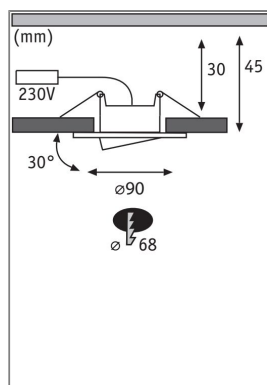

**Produktname:** LED Einbauleuchte Calla 3er-Set schwenkbar IP65 rund 90mm 30° 3x5W 3x400lm 230V White Switch Chrom matt

**Artikelnummer:** 93095

**EAN-Nummer:** 4000870930953

**Hersteller:** Paulmann

#### Beschreibungstext:

Sie ist kompakt, individuell und leuchtstark. Flexibel in ihren Möglichkeiten findet die chrom matte LED Einbauleuchte Calla im 3er-Set vor allem in Feuchträumen ihren Platz. Durch den IP65 Strahlwasserschutz kann Feuchtigkeit ihr nichts anhaben. Sie ist dezent und passt somit vielen Einrichtungsstilen. Dank der WhiteSwitch-Funktion lässt sich die Lichtfarbe per Wandschalter je nach Tageszeit und Bedürfnis individuell einstellen: Tageslichtweiß – Wake up! Neutralweiß – Make up! Warmweiß – Relax! Mit der LED Einbauleuchte Calla erstrahlt das eigene Bad stets im richtigen Licht. Über den Wandschalter lässt sich die Lichtfarbe den Biorhythmus anpassen. Die verbaute Memoryfunktion speichert die gewählte Lichtfarbe bis zum nächsten Einschalten. Durch die Schwenkbarkeit lässt sich das Licht überall dort hinlenken, wo es benötigt wird.

#### Lichttechnische Daten

**Leuchtenlichtstrom:** 400 lm

**Lichtausbeute:** 78,182 lm/W

**Farbwiedergabe (CRI):** > 80

**Ausstrahlwinkel:** 100 °

**Leuchtmittel:** incl. 3x5 W

#### Mechanische Daten

**Montageort:** Decke

**Montageart:** Einbau

**Einbauöffnung:** 68 mm

**Einbautiefe:** 55 mm

**Schwenkbereich:** 30 °

**Material:** Kunststoff

**Farbe:** Chrom matt