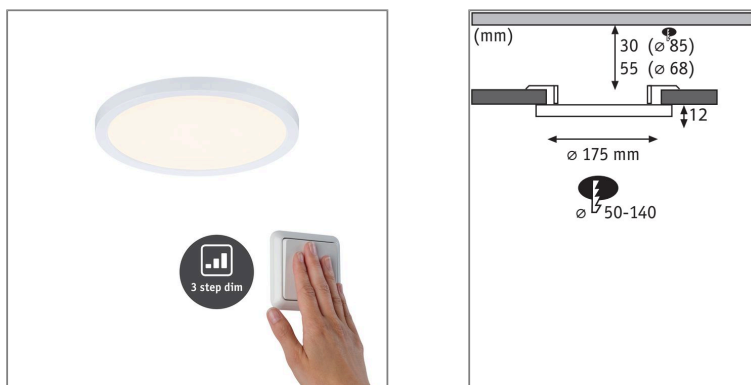

Produktname: VariFit LED Einbaupanel 3-Step-Dim Areo IP44 rund 175mm 13W 1200lm 3000K Weiß dimmbar
Artikelnummer: 93049
EAN-Nummer: 4000870930496
Hersteller: Paulmann

Beschreibungstext:

Das runde Einbaupanel Areo mit einem Durchmesser von 175 mm und einer Leistung von 13 Watt in Weiß sorgt für flächiges warmweißes Licht. Dank flexibler VariFit-Technik lassen sich die Klemmfedern für den Einbau stufenlos zwischen 50 und 140 mm einstellen. Damit kann das Panel sowohl in bereits vorhandene Bohrlöcher als auch in neue eingebaut werden. Mit der integrierten 3-step-dim Funktion, kann es durch mehrmaliges Betätigen eines handelsüblichen Lichtschalters in drei Stufen gedimmt werden. Die Memory-Funktion merkt sich die zuletzt verwendete Stufe bis zum nächsten Einschalten. Bei einem Bohrlochdurchmesser von 85 mm wird eine Hohlraumtiefe von 30 mm benötigt und bei einem Durchmesser von 68 mm eine Tiefe von 55 mm.

Lichttechnische Daten

Leuchtenlichtstrom: 1.200 lm
Lichtausbeute: 86,667 lm/W
Farbwiedergabe (CRI): > 80
Leuchtmittel: incl. 1x13 W

Elektrische Daten

Systemleistung: 15 W
Eingangsspannung: 230 V
Dimmbarkeit: dimmbar
Schutzklasse: Schutzklasse II

Mechanische Daten

Montageort: Decke
Montageart: Einbau
Abmessungen: H: 12"26 mm
Einbauöffnung: 50-140 mm
Einbautiefe: 45 mm
Material: Kunststoff
Farbe: Weiß
Schutzart: IP44
Gewicht: 0,272 kg