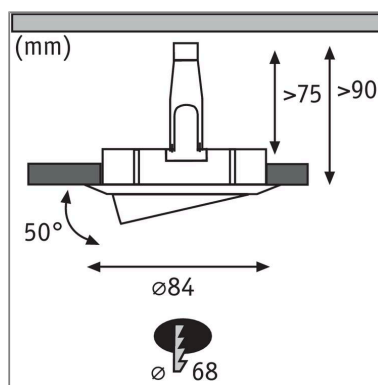

Produktname: LED Einbauleuchte Nova schwenkbar rund 84mm 50° GU10 6,5W 460lm 230V 2700K Alu gedreht

Artikelnummer: 93432

EAN-Nummer: 4000870934326

Hersteller: Paulmann

Beschreibungstext:

Der runde Nova Einbaustrahler in Alu gedreht mit 6,5W und 460lm, bietet gutes Licht, stimmiges Design und hohe Energieeffizienz. Durch die Schwenkbarkeit lässt sich das Licht überall dort hinlenken, wo es benötigt wird. Die puristische Optik wird nicht von Sprenglingen gestört: Da das Leuchtmittel von hinten eingesetzt wird ist kein Sprengling notwendig. Dank 230V-Direktanschluss, können die Leuchten ganz einfach uneingeschränkt miteinander verkettet werden. Durch die unkomplizierte Fixierung mit Haltefedern, bleibt die Zimmerdecke auch nach mehrmaligem Ein- und Ausbau unbeschädigt. Im Lieferumfang sind effiziente und langlebige GU10 LED-Leuchtmittel enthalten, die mit ihrem warmweißen Licht für ein stimmungsvolles Ambiente sorgen.

Lichttechnische Daten

Leuchtenlichtstrom: 460 lm

Farbwiedergabe (CRI): > 80

Ausstrahlwinkel: 38 °

Leuchtmittel: incl. 1x6,5 W

Elektrische Daten

Eingangsspannung: 230 V

Schutzklasse: Schutzklasse II

Mechanische Daten

Montageort: Decke

Montageart: Einbau

Einbauöffnung: 68 mm

Einbautiefe: 90 mm

Schwenkbereich: 50 °

Material: Aluminium

Farbe: Alu gedreht

Schutzart: IP23 Deckenmontage

Gewicht: 0,158 kg