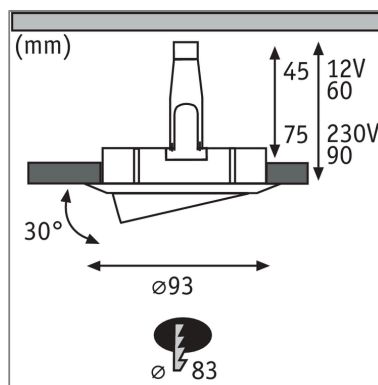

Produktname: Einbauleuchte Nova Plus schwenkbar IP65 rund 93mm 30° GU5,3 / GU10 max. 35W 230/12V dimmbar Eisen gebürstet

Artikelnummer: 93662

EAN-Nummer: 4000870936627

Hersteller: Paulmann

Beschreibungstext:

Die runde Nova Plus Einbauleuchte in Eisen gebürstet eignet sich sowohl für Neuinstallationen als auch für den Austausch bestehender Installationen. Sie kann in Decken mit einem Hohlraum von nur 75 Millimetern eingebaut werden. Durch die unkomplizierte Fixierung mit Haltefedern, bleibt die Zimmerdecke auch nach mehrmaligem Ein- und Ausbau unbeschädigt. Die Dimmfunktion ermöglicht eine individuelle Anpassung der Helligkeit und sorgt für warmweißes Arbeitslicht und gemütliche Wohlfühlbeleuchtung in einem. Dank der Schwenkbarkeit kann der Spot individuell ausgerichtet werden. Mit dem IP65-Schutz ist die Leuchte speziell gegen das Eindringen von Strahlwasser geschützt und deshalb ideal für den Einbau in Feuchträumen oder Außenbereich geeignet. Die separat erhältlichen Leuchtmittel lassen sich bequem über eine Klemme im Inneren der Einbauringe fixieren - Sprengringe sind damit nicht notwendig.

Lichttechnische Daten

Elektrische Daten

Eingangsspannung: 230/12 V

Dimmbarkeit: dimmbar

Schutzklasse: Schutzklasse III

Mechanische Daten

Montageort: Decke

Einbauöffnung: 83 mm

Einbautiefe: 60 mm

Schwenkbereich: 30 °

Material: Alu Zink

Farbe: Eisen gebürstet

Schutzart: IP65 Deckenmontage

Gewicht: 0,317 kg