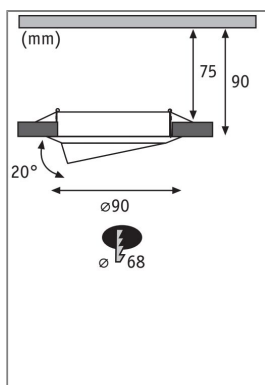

**Produktname:** LED Einbauleuchte Base Einzelleuchte schwenkbar rund 90mm 20° GU10 5W 350lm 230V 3000K  
Eisen gebürstet

**Artikelnummer:** 93412

**EAN-Nummer:** 4000870934128

**Hersteller:** Paulmann

#### **Beschreibungstext:**

Base Einbaustrahler 1x5W in Eisen gebürstet, sind robuste und anwenderfreundliche Einbaustrahler aus Metall, die sich sowohl für Neuinstallationen als auch für den Austausch bestehender Installationen eignen. Dank 230V-Direktanschluss, können Sie die Leuchten ganz einfach uneingeschränkt miteinander verketteten. Im Lieferumfang sind austauschbare GU10 LED Leuchtmittel enthalten, die mit ihrem warmweißen Licht für ein stimmungsvolles Ambiente sorgen.

#### **Lichttechnische Daten**

**Leuchtenlichtstrom:** 350 lm

**Farbwiedergabe (CRI):** > 80

**Ausstrahlwinkel:** 100 °

**Leuchtmittel:** incl. 1x5 W

#### **Mechanische Daten**

**Montageort:** Decke

**Montageart:** Einbau

**Einbauöffnung:** 68-73 mm

**Einbautiefe:** 90 mm

**Schwenkbereich:** 20 °

**Material:** Metall

**Farbe:** Eisen gebürstet