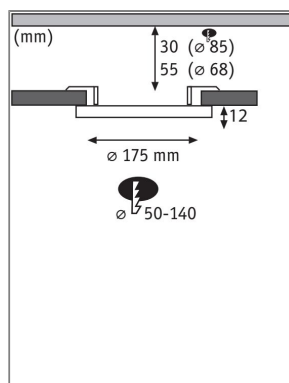

#### Beschreibungstext:

Das runde Einbaupanel Areo mit einem Durchmesser von 175 mm und einer Leistung von 13 Watt in Chrom matt sorgt für flächiges, blendfreies Licht. Dank flexibler VariFit-Technik lassen sich die Klemmfedern für den Einbau stufenlos zwischen 50 und 140 mm einstellen. Damit kann das Panel sowohl in bereits vorhandene Bohrlöcher als auch in neue eingebaut werden. Über die Tunable White Funktion lässt sich die Lichtfarbe nach Bedarf einstellen: von tageslichtweißem Arbeitslicht bis hin zu warmweißer Entspannungsbeleuchtung. Die Lampe ist Zigbee 3.0 kompatibel. Zigbee 3.0 ist ein Funkübertragungsprotokoll, das Geräte verschiedener Hersteller miteinander vernetzt. Dadurch ist eine zentrale Steuerung der Beleuchtung möglich, in die beispielsweise auch Rollläden, Heizungen und Alarmanlagen integriert werden können. Bei einem Bohrlochdurchmesser von 85 mm wird eine Hohlraumtiefe von 30 mm benötigt und bei einem Durchmesser von 68 mm eine Tiefe von 55 mm.

#### Lichttechnische Daten

**Leuchtenlichtstrom:** 1.200 lm

**Lichtausbeute:** 80 lm/W

**Farbwiedergabe (CRI):** > 80

**Leuchtmittel:** incl. 1x13 W

#### Mechanische Daten

**Montageort:** Decke

**Montageart:** Teileinbau

**Abmessungen:** H: 12"26 mm

**Einbauöffnung:** 50-140 mm

**Einbautiefe:** 45 mm

**Material:** Kunststoff

**Farbe:** Chrom matt