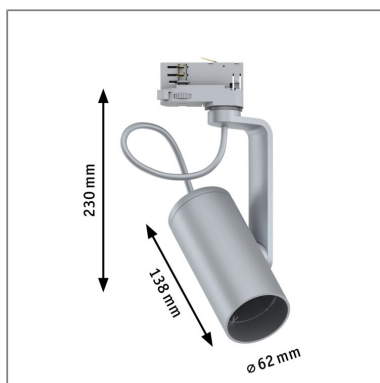

<b>Produktname:</b>	ProRail3 Schienenspot Apol II E27 max. 50W dimmbar 230V Chrom
<b>Artikelnummer:</b>	95409
<b>EAN-Nummer:</b>	4000870954096
<b>Hersteller:</b>	Paulmann

**Beschreibungstext:**

Egal ob weißes oder buntes Licht, starke oder weniger starke Lichtbündelung bei der Auswahl des Leuchtmittels bietet der ProRail3 Spot Apol II in Chrom volle Flexibilität. Dieser Spot in Kombination mit einer E27-Lampe eignet sich besonders gut in Gängen und Fluren zum Anstrahlen von Bildern oder Objekten. Dezent im Hintergrund platziert, setzt er Dinge besonders in Szene. Mit einem dekorativen Leuchtmittel bestückt, eignet er sich besonders gut für die Gang-, Tresen- oder Buffet-Bereiche. Das vielseitige ProRail3 Schienensystem bietet eine flexible und individuelle Beleuchtung für z. B. Verkaufsräume, Arztpraxen oder Gastronomien. Mit nur einem Stromauslass lassen sich auch verwinkelte Räume lichtstark ausleuchten.

**Lichttechnische Daten****Elektrische Daten****Eingangsspannung:** 230 V**Dimmbarkeit:** dimmbar**Schutzklasse:** Schutzklasse I**Mechanische Daten****Montageort:** Decke**Montageart:** Schiene**Abmessungen:** H: 205 x B: 138 x mm**Material:** Metall & Kunststoff**Farbe:** Chrom**Gewicht:** 0,446 kg