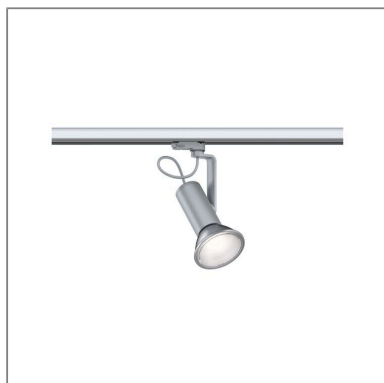

<b>Produktname:</b>	ProRail3 Schienenspot Apol II E27 max. 50W dimmbar 230V Chrom
<b>Artikelnummer:</b>	95409
<b>EAN-Nummer:</b>	4000870954096
<b>Hersteller:</b>	Paulmann

**Beschreibungstext:**

Egal ob weißes oder buntes Licht, starke oder weniger starke Lichtbündelung bei der Auswahl des Leuchtmittels bietet der ProRail3 Spot Apol II in Chrom volle Flexibilität. Dieser Spot in Kombination mit einer E27-Lampe eignet sich besonders gut in Gängen und Fluren zum Anstrahlen von Bildern oder Objekten. Dezent im Hintergrund platziert, setzt er Dinge besonders in Szene. Mit einem dekorativen Leuchtmittel bestückt, eignet er sich besonders gut für die Gang-, Tresen- oder Buffet-Bereiche. Das vielseitige ProRail3 Schienensystem bietet eine flexible und individuelle Beleuchtung für z. B. Verkaufsräume, Arztpraxen oder Gastronomien. Mit nur einem Stromauslass lassen sich auch verwinkelte Räume lichtstark ausleuchten.

**Lichttechnische Daten****Elektrische Daten****Eingangsspannung:** 230 V**Dimmbarkeit:** dimmbar**Schutzklasse:** Schutzklasse I**Mechanische Daten****Montageort:** Decke**Montageart:** Schiene**Abmessungen:** H: 205 x B: 138 x mm**Material:** Metall & Kunststoff**Farbe:** Chrom**Gewicht:** 0,446 kg