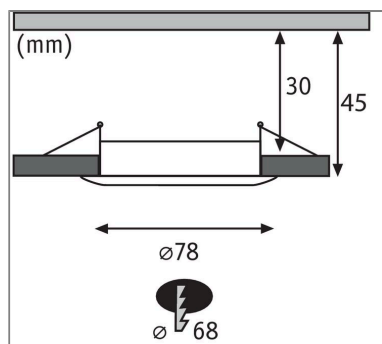

Produktname: LED Einbauleuchte 3-Step-Dim Nova Coin starr IP44 rund 78mm Coin 6W 470lm 230V dimmbar 2700K Alu gedreht

Artikelnummer: 93497

EAN-Nummer: 4000870934975

Hersteller: Paulmann

Beschreibungstext:

Der runde Nova Einbaustrahler in Alu gedreht mit 6W und 470lm, bietet gutes Licht, stimmiges Design und hohe Energieeffizienz. Die puristische Optik wird nicht von Sprengringen gestört: Da das Leuchtmittel von hinten eingesetzt wird ist kein Sprengring notwendig. Dank 230V-Direktanschluss, können die Leuchten ganz einfach uneingeschränkt miteinander verkettet werden. Durch die unkomplizierte Fixierung mit Haltefedern, bleibt die Zimmerdecke auch nach mehrmaligem Ein- und Ausbau unbeschädigt. Im Lieferumfang sind effiziente und langlebige Coin LED-Leuchtmittel enthalten, die mit ihrem warmweißen Licht für ein stimmungsvolles Ambiente sorgen. Dank integrierter 3-Step-Dim-Funktion, kann sie durch mehrmaliges Betätigen eines handelsüblichen Lichtschalters in drei Stufen gedimmt werden.

Lichttechnische Daten

Leuchtenlichtstrom: 470 lm

Farbwiedergabe (CRI): > 85

Ausstrahlwinkel: 100 °

Leuchtmittel: incl. 1x6 W

Elektrische Daten

Eingangsspannung: 230 V

Dimmbarkeit: dimmbar

Schutzklasse: Schutzklasse II

Mechanische Daten

Montageort: Decke

Montageart: Einbau

Einbauöffnung: 68 mm

Einbautiefe: 45 mm

Material: Aluminium

Farbe: Alu gedreht