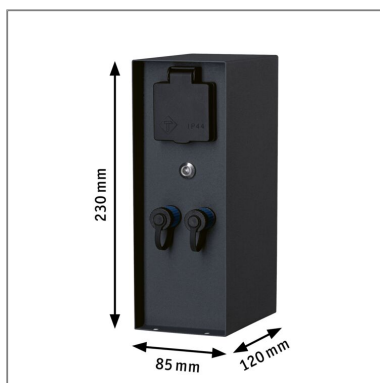

**Produktname:** Plug & Shine Steckdosensäule Rio Dämmerungssensor IP44 Anthrazit  
**Artikelnummer:** 94701  
**EAN-Nummer:** 4000870947012  
**Hersteller:** Paulmann

## **Beschreibungstext:**

Die Plug & Shine Steckdosensäule Rio mit Dämmerungssensor dient als Stromverteiler für den Außenbereich. Dank IP44 Spritzwasserschutz und Schutzkontaktsteckdosen eignet sie sich perfekt zur Steuerung des Gartenlichts. Durch den integrierten Trafo kann das Plug & Shine System mit zwei Ausgängen direkt an der Steckdosensäule angeschlossen werden. Die beiden Plug & Shine Abgänge werden über den Dämmerungssensor geschaltet. Für zusätzliche Aufgaben im Garten stehen zwei, vom Dämmerungssensor unabhängige, zusätzlichen 230V Steckdosen bereit.

## **Mechanische Daten**

**Montageort:** Boden  
**Abmessungen:** H: 230 x B: 70 x T: 70 mm  
**Material:** Stahlblech  
**Farbe:** Anthrazit  
**Schutzart:** IP44  
**Gewicht:** 1,555 kg