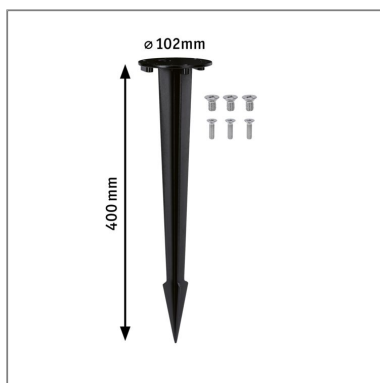

**Produktname:** Pollerleuchte Zubehör Erdspieß Anthrazit  
**Artikelnummer:** 94695  
**EAN-Nummer:** 4000870946954  
**Hersteller:** Paulmann

**Beschreibungstext:**

Der Pollererdspeiß aus Metall ist das passende Zubehör zur Montage eines Pollers im Erdreich. Durch das Verankern im Boden sorgt der Erdspeiß für einen stabilen Stand und sichert die Pollerleuchten so vor dem Umfallen.

**Lichttechnische Daten**

**Elektrische Daten**

**Mechanische Daten**

**Abmessungen:** H: 400 mm

**Material:** Metall

**Farbe:** Anthrazit

**Gewicht:** 0,371 kg