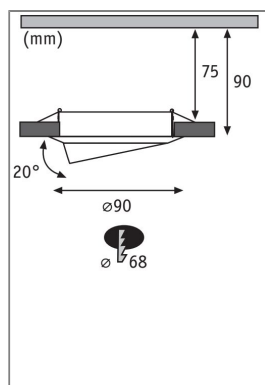

**Produktname:** LED Einbauleuchte Base Einzelleuchte schwenkbar rund 90mm 20° GU10 5W 350lm 230V 3000K Weiß

**Artikelnummer:** 93411

**EAN-Nummer:** 4000870934111

**Hersteller:** Paulmann

#### **Beschreibungstext:**

Base Einbaustrahler 1x5W in Weiß, sind robuste und anwenderfreundliche Einbaustrahler aus Metall, die sich sowohl für Neuinstallationen als auch für den Austausch bestehender Installationen eignen. Dank 230V-Direktanschluss, können Sie die Leuchten ganz einfach uneingeschränkt miteinander verketteten. Im Lieferumfang sind austauschbare GU10 LED Leuchtmittel enthalten, die mit ihrem warmweißen Licht für ein stimmungsvolles Ambiente sorgen.

#### **Lichttechnische Daten**

**Leuchtenlichtstrom:** 350 lm

**Farbwiedergabe (CRI):** > 80

**Ausstrahlwinkel:** 100 °

**Leuchtmittel:** incl. 1x5 W

#### **Mechanische Daten**

**Montageort:** Decke

**Montageart:** Einbau

**Einbauöffnung:** 68-73 mm

**Einbautiefe:** 90 mm

**Schwenkbereich:** 20 °

**Material:** Metall

**Farbe:** Weiß