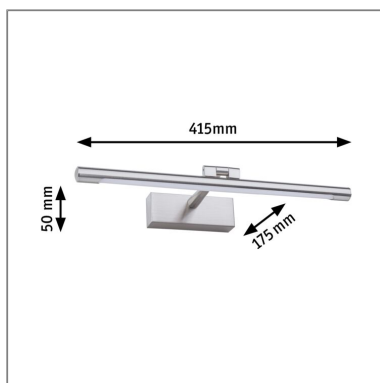

Produktname: LED Bilderleuchte Mingo 3000K 510lm 230V 9,5W Alu gebürstet
Artikelnummer: 95566
EAN-Nummer: 4000870955666
Hersteller: Paulmann

**Beschreibungstext:**

Die Bilderleuchte Mingo in Alu gebürstet mit einem Ausstrahlwinkel von 120° und einer Länge von 41,5 setzt Bilder und Kunstwerke effektiv in Szene. Dank des Wandauslasses lässt sie sich unkompliziert an der Wand montieren. Sie wird direkt über dem Bild angebracht und lässt sich dank des beweglichen Gelenkes individuell einstellen, sodass eine optimale Ausleuchtung garantiert ist. Das moderne und geradlinige Design passt zu jedem Einrichtungsstil, warmweißes Licht sorgt für eine angenehme Atmosphäre im Raum.

Lichttechnische Daten

Leuchtenlichtstrom: 510 lm
Lichtausbeute: 46,364 lm/W
Farbwiedergabe (CRI): > 80
Leuchtmittel: incl. 1x9,5 W

Elektrische Daten

Systemleistung: 11 W
Eingangsspannung: 230 V
Schutzklasse: Schutzklasse II

Mechanische Daten

Montageort: Wand
Montageart: Aufbau
Abmessungen: H: 50 x B: 415 x T: 175 mm
Material: Metall & Kunststoff
Farbe: Alu gebürstet
Schutzart: IP20
Gewicht: 0,477 kg