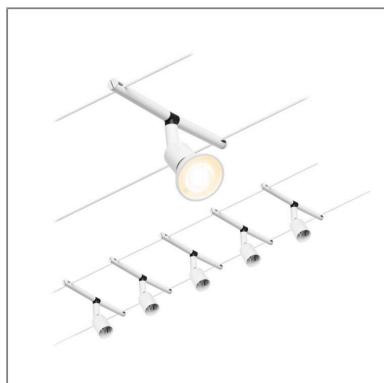

Produktname: CorDuo Seilsystem Salt Basisset GU5,3 max. 5x10W 230/12V Weiß matt & Chrom
Artikelnummer: 94458
EAN-Nummer: 4000870944585
Hersteller: Paulmann

Beschreibungstext:

Die Serie Salt in Weiß matt & Chrom kann sowohl an der Wand als auch an der Decke montiert werden und bietet dadurch grenzenlose Gestaltungsmöglichkeiten. Egal ob gerade, schräg oder verwinkelt - Seilsysteme passen in jeden Raum und sind die Problemlöser für schwierige Installationsbedingungen. Das Basisset lässt sich individuell durch Einzelspots, Umlenker und weiteres Zubehör ergänzen. Das Seil mit einer Länge vom 10 m, kann in der Mitte geteilt werden, sodass das System auf max. 5 m gespannt werden kann. Mit diesem System lässt sich eine optimale Lichtverteilung realisieren, bei steigendem Lichtbedarf lässt es sich problemlos erweitern. Für die Verteilung der Leuchten im gesamten Raum wird nur ein Stromauslass benötigt. Systeme mit der Technik 12V DC (Gleichspannung) lassen sich nicht über einen Wand-Einbaudimmer dimmen.

Lichttechnische Daten

Elektrische Daten

Eingangsspannung: 230/12 V

Schutzklasse: Schutzklasse II

Mechanische Daten

Material: Kunststoff

Farbe: Weiß matt & Chrom

Gewicht: 1,906 kg