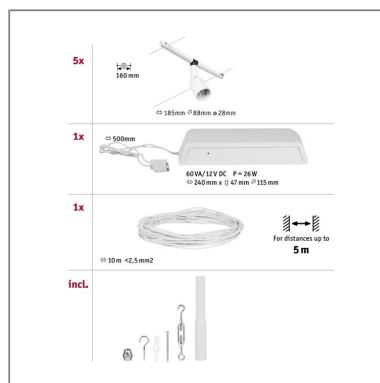

Produktname: CorDuo Seilsystem Salt Basisset GU5,3 max. 5x10W 230/12V Weiß matt & Chrom
Artikelnummer: 94458
EAN-Nummer: 4000870944585
Hersteller: Paulmann

Beschreibungstext:

Die Serie Salt in Weiß matt & Chrom kann sowohl an der Wand als auch an der Decke montiert werden und bietet dadurch grenzenlose Gestaltungsmöglichkeiten. Egal ob gerade, schräg oder verwinkelt - Seilsysteme passen in jeden Raum und sind die Problemlöser für schwierige Installationsbedingungen. Das Basisset lässt sich individuell durch Einzelspots, Umlenker und weiteres Zubehör ergänzen. Das Seil mit einer Länge vom 10 m, kann in der Mitte geteilt werden, sodass das System auf max. 5 m gespannt werden kann. Mit diesem System lässt sich eine optimale Lichtverteilung realisieren, bei steigendem Lichtbedarf lässt es sich problemlos erweitern. Für die Verteilung der Leuchten im gesamten Raum wird nur ein Stromauslass benötigt. Systeme mit der Technik 12V DC (Gleichspannung) lassen sich nicht über einen Wand-Einbaudimmer dimmen.

Lichttechnische Daten

Elektrische Daten

Eingangsspannung: 230/12 V

Schutzklasse: Schutzklasse II

Mechanische Daten

Material: Kunststoff

Farbe: Weiß matt & Chrom

Gewicht: 1,906 kg