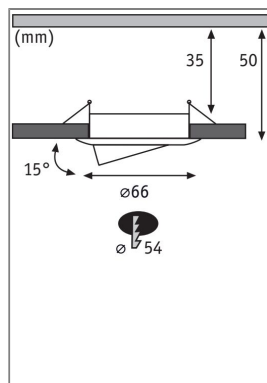

**Produktname:** LED Einbauleuchte Nova Mini Coin Basisset schwenkbar rund 66mm 15° Coin 3x4W 3x310lm 230V 2700K Schwarz matt

**Artikelnummer:** 93083

**EAN-Nummer:** 4000870930830

**Hersteller:** Paulmann

#### **Lichttechnische Daten**

**Leuchtenlichtstrom:** 310 lm

**Lichtausbeute:** 77,5 lm/W

**Farbwiedergabe (CRI):** > 80

**Ausstrahlwinkel:** 38 °

**Leuchtmittel:** incl. 3x4 W

#### **Mechanische Daten**

**Montageort:** Decke

**Montageart:** Einbau

**Einbauöffnung:** 55 mm

**Einbautiefe:** 50 mm

**Schwenkbereich:** 15 °

**Material:** Aluminium

**Farbe:** Schwarz matt