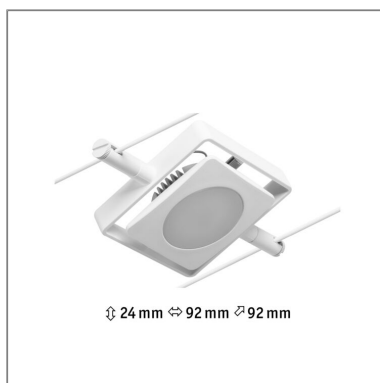

Produktname: CorDuo LED Seilsystem MacLED Einzelspot 250lm 4,5W 3000K 12V Weiß matt & Chrom

Artikelnummer: 94423

EAN-Nummer: 4000870944233

Hersteller: Paulmann

Beschreibungstext:

Der Einzelspot MacLED in Weiß matt, Chrom eignet sich besonders zur Ergänzung eines bestehenden Seilsystems. Das System kann sowohl an der Wand als auch an der Decke montiert werden und bietet dadurch grenzenlose Gestaltungsmöglichkeiten. Egal ob gerade, schräg oder verwinkelt - Seilsysteme passen in jeden Raum und sind die Problemlöser für schwierige Installationsbedingungen. Mit diesem System lässt sich eine optimale Lichtverteilung realisieren, bei steigendem Lichtbedarf lässt es sich problemlos erweitern. Für die Verteilung der Leuchten im gesamten Raum wird nur ein Stromauslass benötigt. Systeme mit der Technik 12V DC (Gleichspannung) lassen sich nicht über einen Wand-Einbaudimmer dimmen.

Lichttechnische Daten

Leuchtenlichtstrom: 250 lm

Lichtausbeute: 50 lm/W

Leuchtmittel: incl. 1x4,5 W

Elektrische Daten

Systemleistung: 5 W

Eingangsspannung: 12 V

Schutzklasse: Schutzklasse III

Mechanische Daten

Montageort: sonstige

Abmessungen: H: 24 x B: 92 x T: 92 mm

Material: Metall

Farbe: Weiß matt & Chrom

Gewicht: 0,194 kg